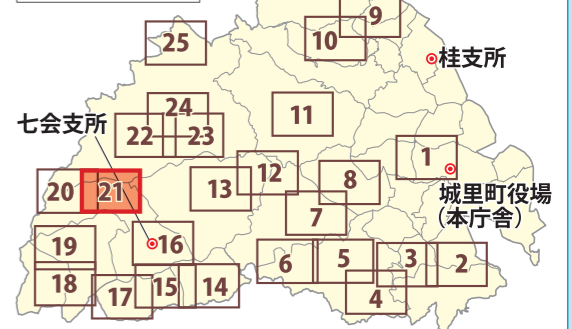

土砂災害 ハザードマップ

このマップは皆さんが住んでいる地区の中で、土砂災害が発生した場合に被害を受けるおそれのある範囲を示したものです。

大雨時は、テレビやラジオ、町役場からの情報に注意し、早めの避難を心がけましょう。また避難をする際は、災害の状況をよく確認し、必ずしも近隣の避難場所ではなく、安全に避難できる避難場所がどこかを判断するようにしましょう。

城里町役場：総務課地域防災室
☎029-288-3111 (代表)

<http://www.town.shirosato.lg.jp/>

城里町全図

マップ表示区域

凡例

- 土砂災害特別警戒区域
- 土砂災害警戒区域
- 浸水想定区域
- 家屋倒壊等氾濫想定区域
- 避難場所
- 一時避難所
- 福祉関連施設
- 町内の施設
- 急傾斜地の崩壊、
- 土石流、
- 地すべり、を示す。

城里ゴルフ倶楽部

七会体育館
七会公民館