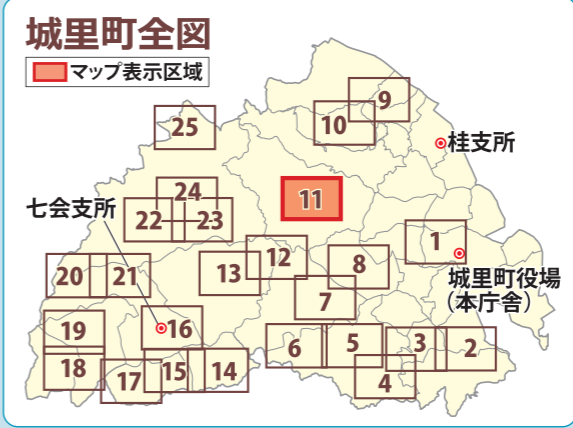

🏠 グリーン桂うぐいすの里

🏠 旧桂老人福祉センター

錫高野田園都市センター

岩船地区公民館
桂小学校

- 凡例**
- 土砂災害特別警戒区域
 - 土砂災害警戒区域
 - 浸水想定区域
 - 家屋倒壊等氾濫想定区域
 - 避難場所
 - 一時避難所
 - 福祉関連施設
 - 町内の施設

11. 錫高野区

城里町 土砂災害ハザードマップ

このマップは皆さんが住んでいる地区の中で、土砂災害が発生した場合に被害を受けるおそれのある範囲を示したものです。大雨時は、テレビやラジオ、町役場からの情報に注意し、早めの避難を心がけましょう。また避難をする際は、災害の状況をよく確認し、必ずしも近隣の避難場所ではなく、安全に避難できる避難場所がどこかを判断するようにしましょう。