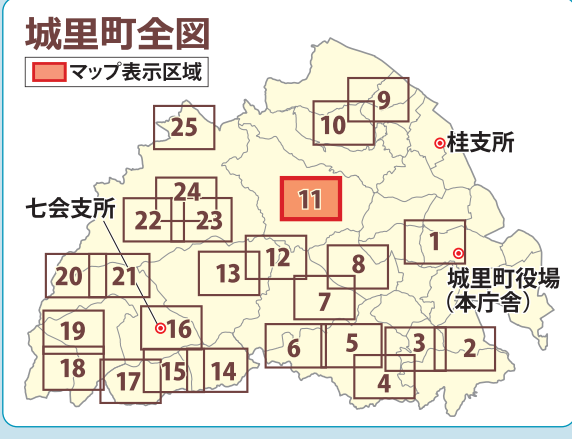

🏠 グリーン桂うぐいすの里

錫高野石塚線

🏠 旧桂老人福祉センター

錫高野田園都市センター

阿波山徳蔵線

岩船地区公民館
桂小学校

- 凡例**
- 📍 急傾斜地の崩壊、
⊕ 土石流、
⊗ 地すべり、を示す。
 - 🏠 避難場所
 - 🏢 福祉関連施設
 - 📍 浸水想定区域
 - 🏠 一時避難所
 - 🏠 町内の施設
 - 🏠 家屋倒壊等氾濫想定区域

11. 錫高野区

📍 城里町

土砂災害 ハザードマップ

このマップは皆さんが住んでいる地区の中で、土砂災害が発生した場合に被害を受けるおそれのある範囲を示したものです。大雨時は、テレビやラジオ、町役場からの情報に注意し、早めの避難を心がけましょう。また避難をする際は、災害の状況をよく確認し、必ずしも近隣の避難場所ではなく、安全に避難できる避難場所がどこかを判断するようにしましょう。

城里町役場：総務課地域防災室
 ☎029-288-3111 (代表)
<http://www.town.shirosato.lg.jp/>