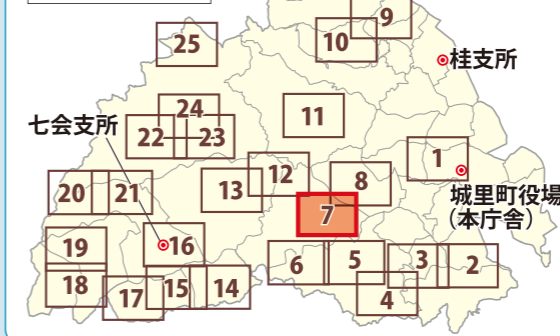

物産センター山桜

上古内農村集落センター

水戸茂木線

### 城里町全図

マップ表示区域

### 凡例

- 土砂災害特別警戒区域
- 土砂災害警戒区域
- 急傾斜地の崩壊、
- 土石流、
- 地すべり、を示す。
- 浸水想定区域
- 家屋倒壊等氾濫想定区域
- 避難場所
- 一時避難所
- 福祉関連施設
- 町内の施設

城里町

7.上古内区

# 土砂災害 ハザードマップ

このマップは皆さんが住んでいる地区の中で、土砂災害が発生した場合に被害を受けるおそれのある範囲を示したものです。大雨時は、テレビやラジオ、町役場からの情報に注意し、早めの避難を心がけましょう。また避難をする際は、災害の状況をよく確認し、必ずしも近隣の避難場所ではなく、安全に避難できる避難場所がどこかを判断するようにしましょう。

城里町役場：総務課地域防災室  
☎029-288-3111 (代表)