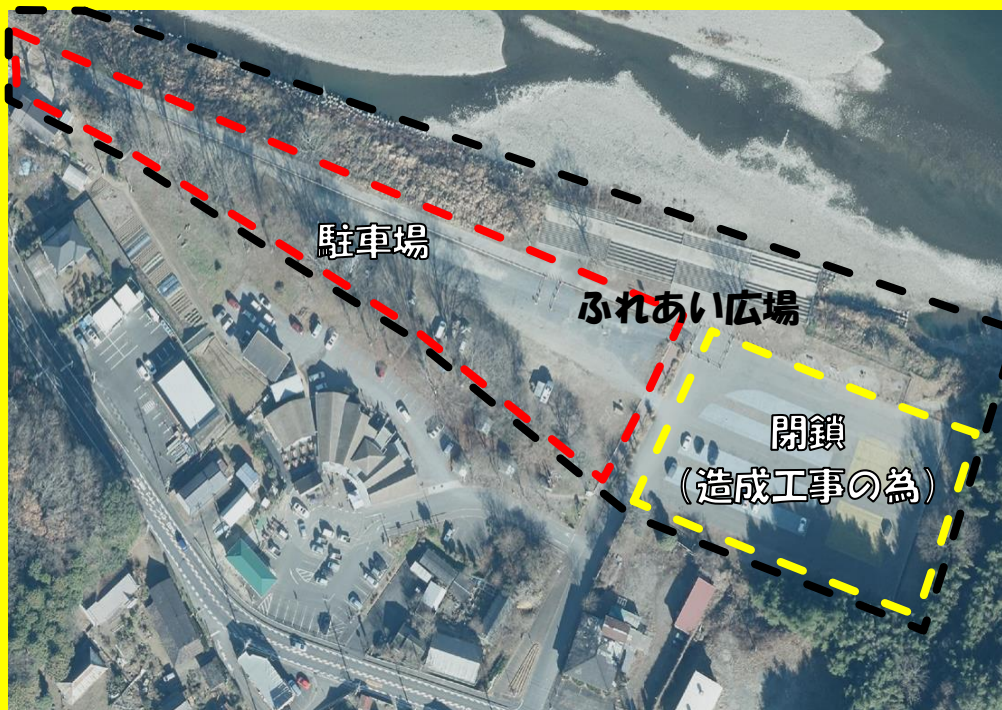

## ふれあい広場閉鎖のお知らせ～11月3日(日)以降～

道の駅かつら造成工事に伴い、**令和6年11月3日(日)から当面の間**

以下のとおり、ふれあい広場の利用を制限いたします。

ふれあい広場内の**キャンプ・BBQ・テント設営等は10月15日(火)から当面の間禁止**いたします。ご迷惑をおかけいたしますが、ご理解ご協力をお願いいたします。

- ・黄色で囲まれた場所は閉鎖となります。
- ・赤色で囲まれた場所は駐車場となります。
- ・黒色で囲まれたふれあい広場内は、キャンプ・BBQ・テント設営等を禁止いたします。