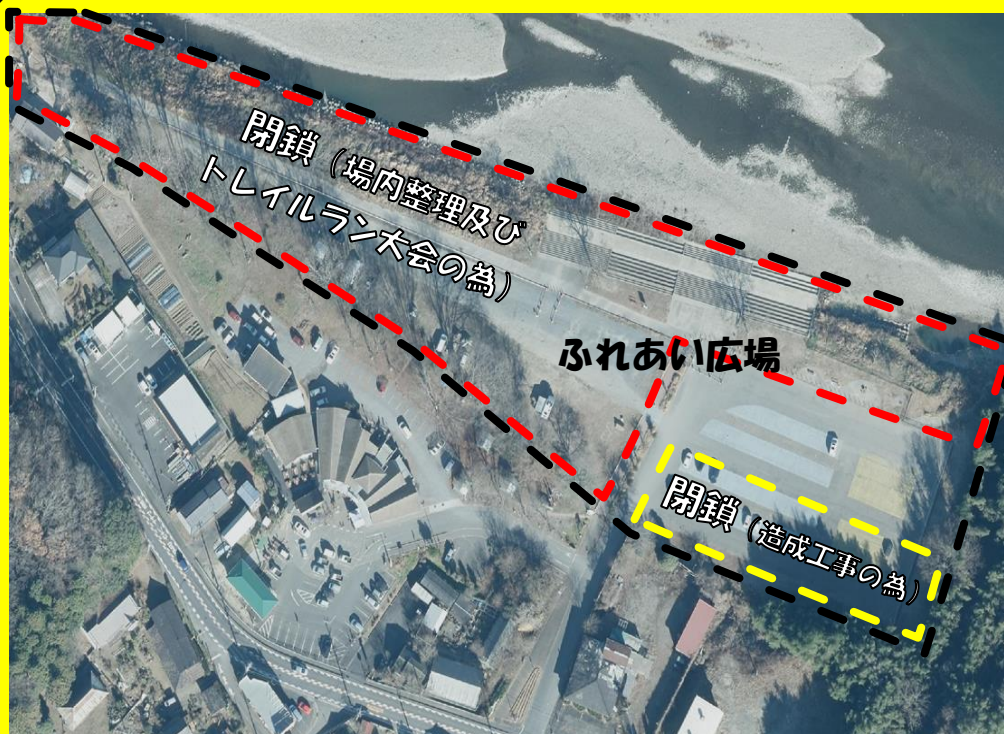

ふれあい広場をご利用の皆様へ

～ふれあい広場閉鎖のお知らせ～

道の駅かつら造成工事に伴い、ふれあい広場内の場内整理、また、11月2日(土)に開催する御前山トレイルラン大会準備の為、**令和6年10月10日(木)から**

当面の間 以下のとおり、ふれあい広場の利用を制限いたします。

ふれあい広場内の**キャンプ・BBQ・テント設営等は10月15日(火)から当面の間禁止**いたします。ご迷惑をおかけいたしますが、ご理解ご協力をお願いいたします。

・黄色で囲まれた場所は10月10日より、赤色で囲まれた場所は10月15日より閉鎖となります。

・黒色で囲まれたふれあい広場内は、10月15日よりキャンプ・BBQ・テント設営等を禁止いたします。

・ふれあい広場内は、トレイルラン大会の為、11月1日、午後4時には完全に車両等の出入りが出来なくなりますのでご注意ください。令和6年9月

城里町マスコットキャラクター
『ホロル』

<お問い合わせ先>

城里町役場まちづくり戦略課