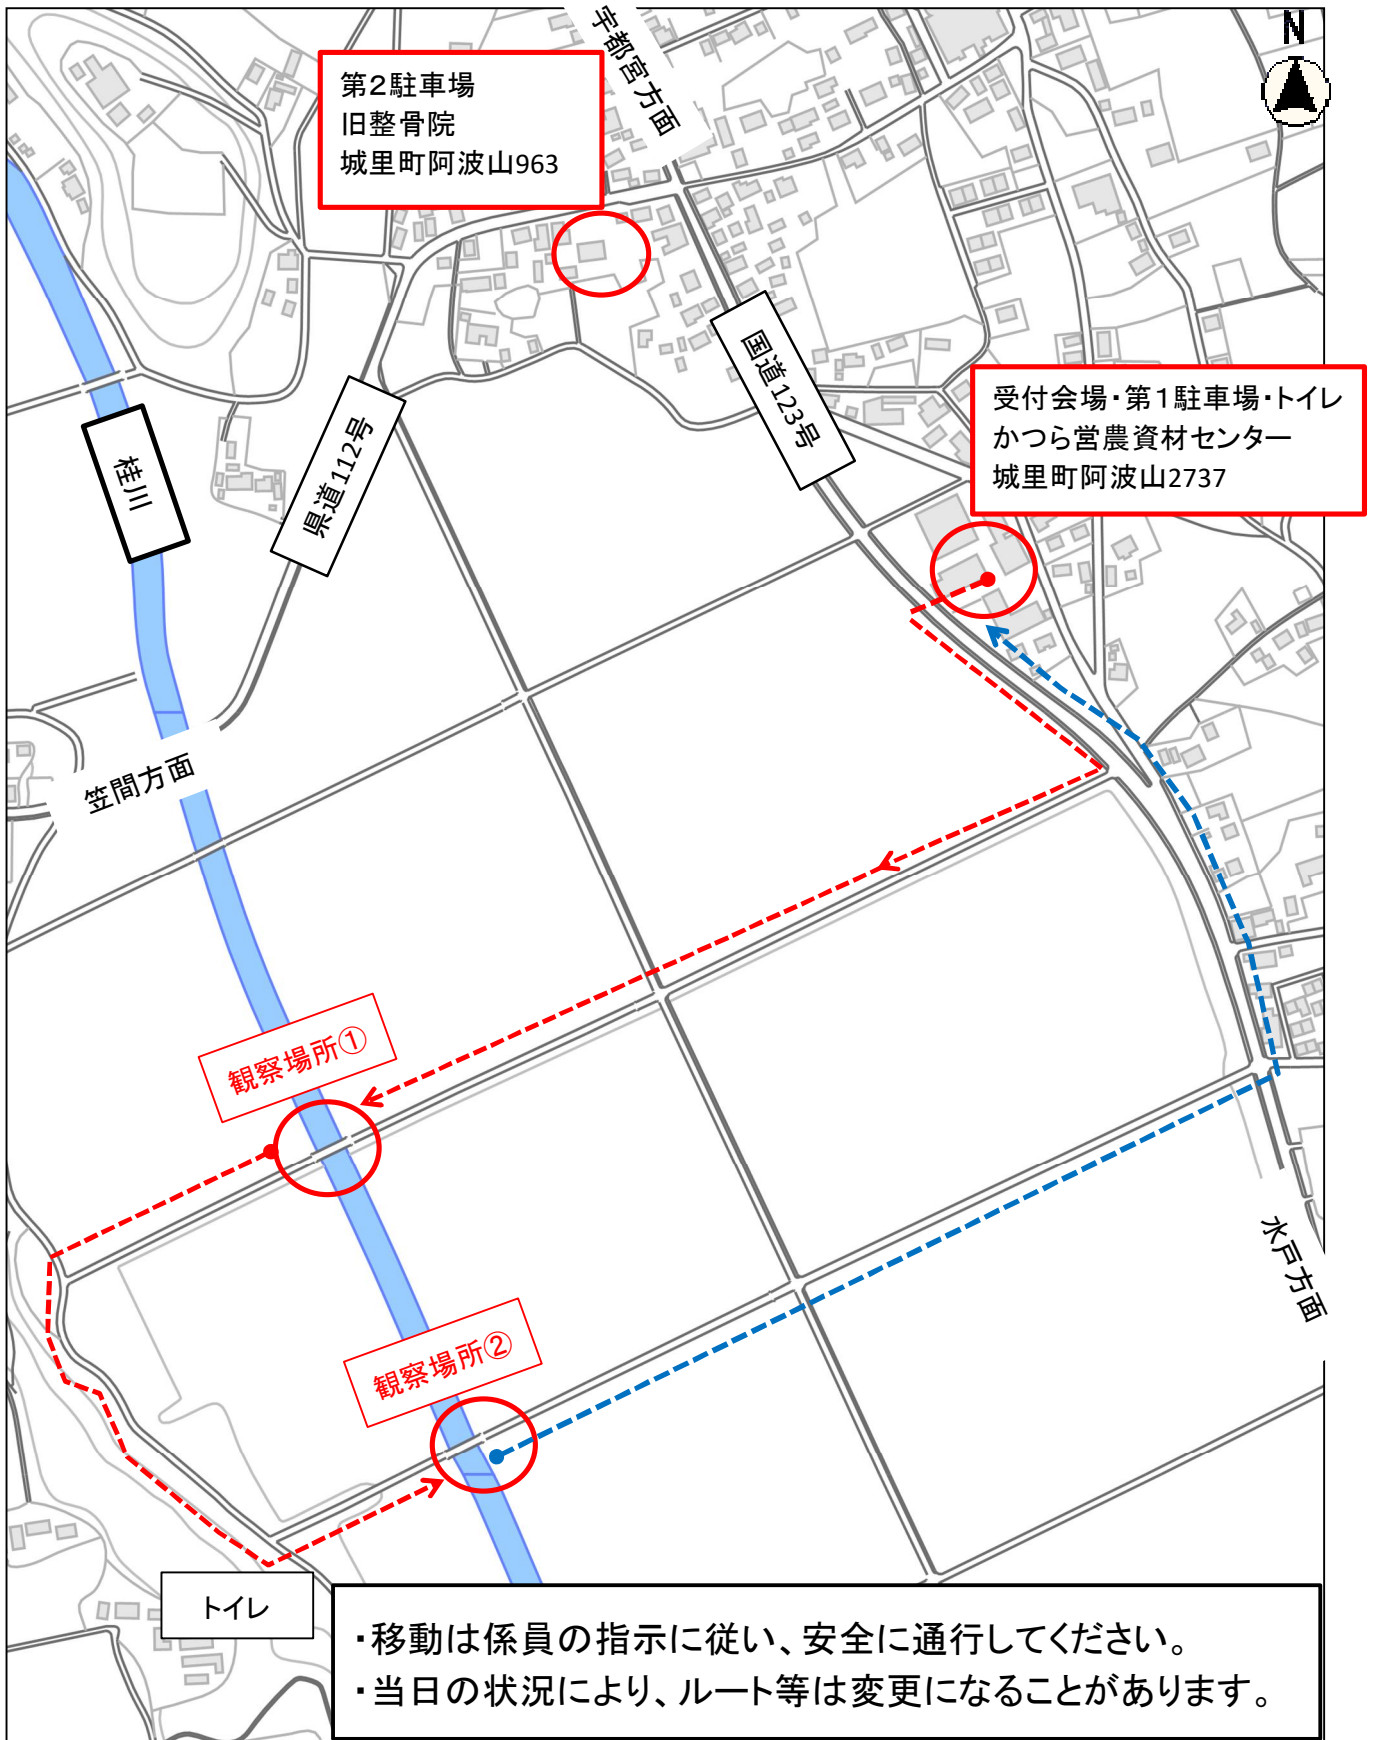

6月2日(日)ホテル観賞会会場レイアウト図

往路 ●----->
復路 ●----->