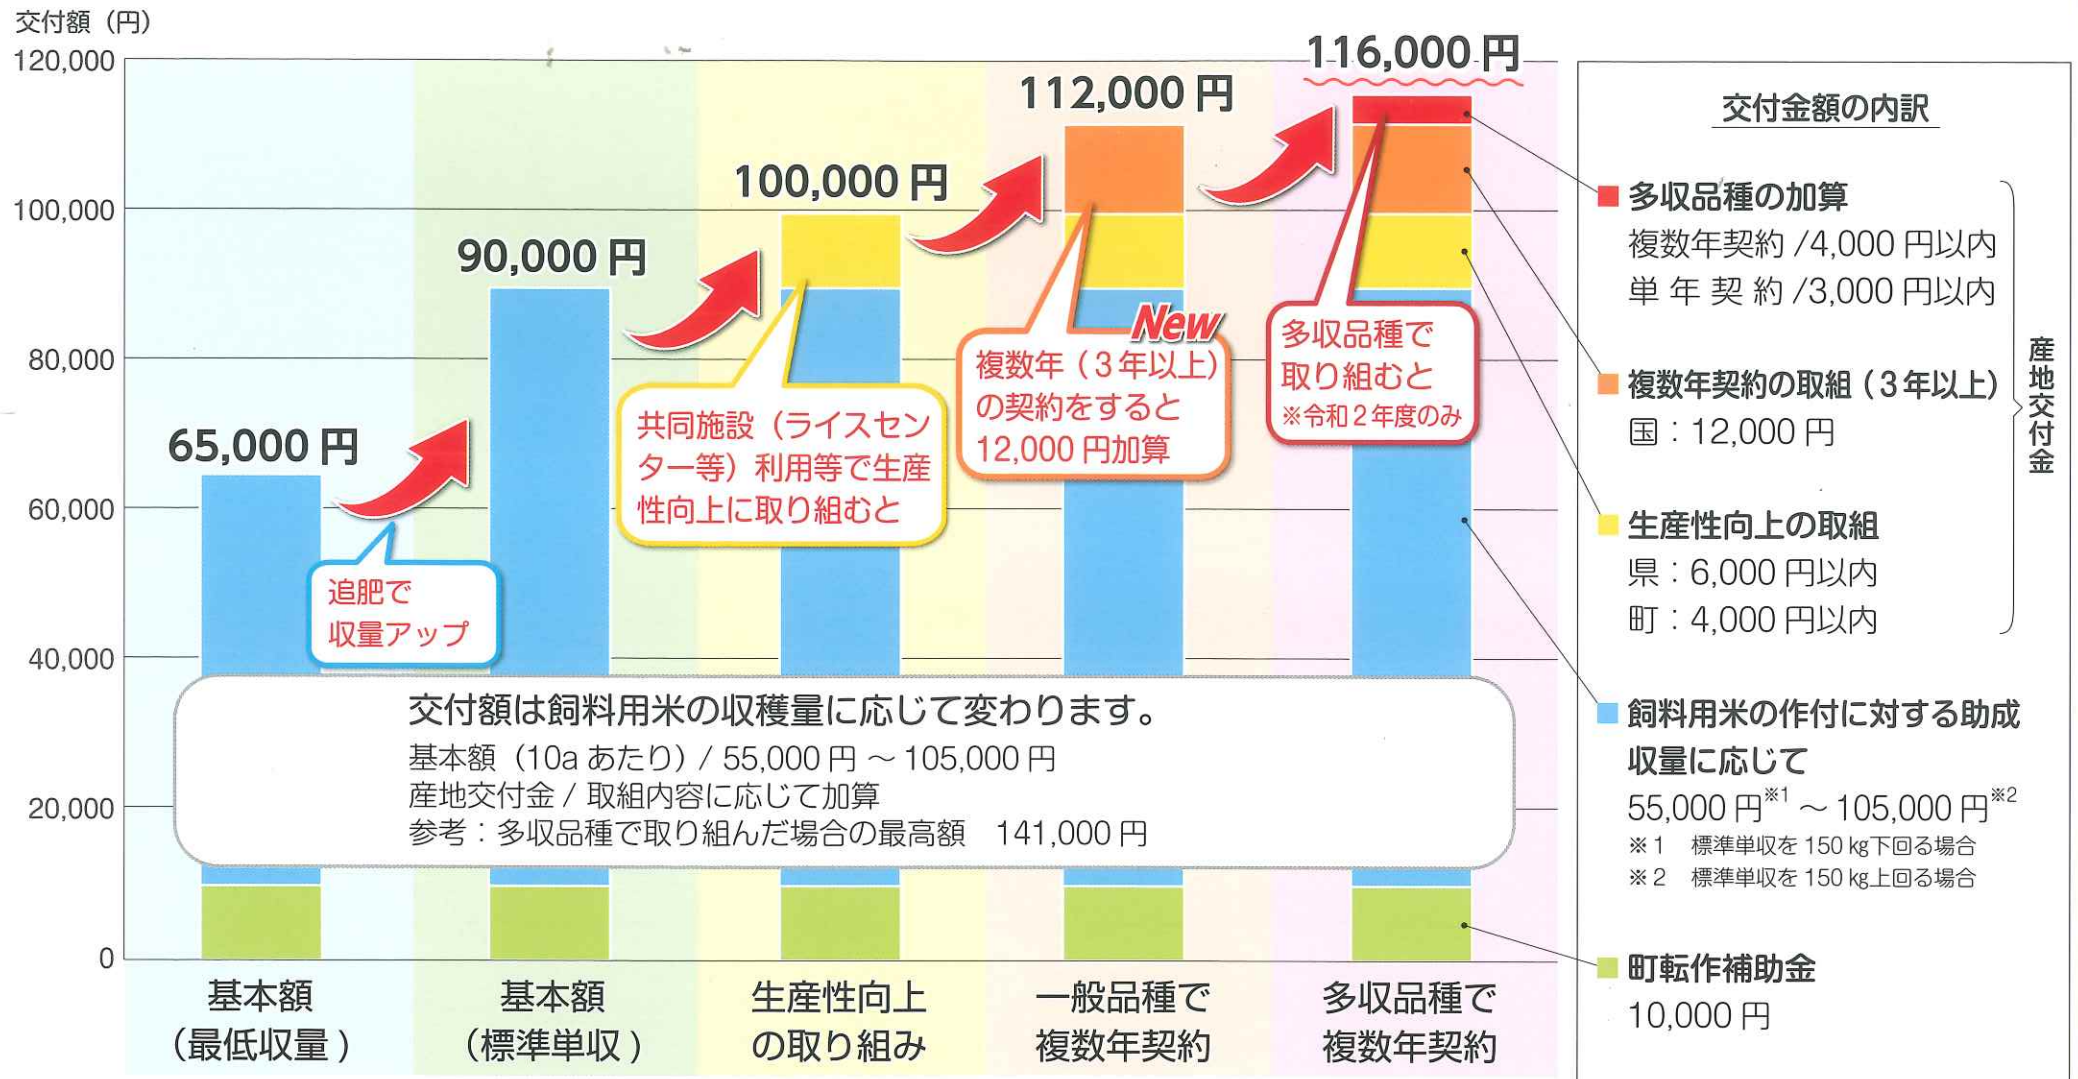

令和2年産飼料用米の助成金交付額イメージ (10aあたり)

城里町農業再生協議会

- ※ 交付単価は変更になる場合があります。
- ※ 多収品種の加算は、令和2年度限りの予定です。
- ※ 転作組合に加入されている方は、対象ほ場10aにつき20,000円の団地加算があります。
- ※ このほかに直播栽培の取組みや耕畜連携 (わら利用) の取組みに対して加算があります。

問い合わせ
城里町農業再生協議会事務局
(役場農業政策課内)
TEL 029-288-3111 (代)