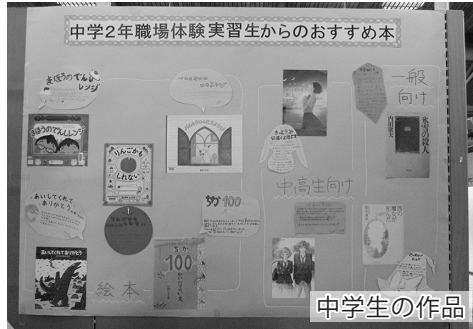

火～金 10:00～18:00

土・日・祝 10:00～17:00

■休館日

○おはなし会 11:00から

職場体験(インターンシップ)を実施

読み聞かせ体験中の桂中生徒

夏休みの期間中、常北中学校から7名、桂中学校から2名の生徒が当館で職場体験を行いました。

開館前の館内清掃に始まり、カウンターで資料の貸出や返却、書架の整理など、図書館の様々な仕事を体験しました。それぞれのおすすめ本のポップや館内の飾りつけ作成、読み聞かせを体験してもらいました。

ポップ作成中の常北中生徒

コミュニティセンター城里 図書室
「利用時間変更」のお知らせ

10月1日より、以下のとおり利用時間を変更いたしました。なお、月曜日はコミュニティセンター城里が休館日のため、図書室も閉室となります。

【火～金曜日】 午前10時～午後6時

【土・日・祝日】 午前10時～午後5時

問合せ コミュニティセンター城里 ☎029-288-6100

茨城県立盲学校 学校公開を開催します

視覚障害児(者)が学ぶ盲学校の参観を通して、視覚障害教育についての理解促進を図るため、無料の学校公開を次のとおり行います。

日時 11月3日(木) 午前9時40分～午後2時

場所 茨城県立盲学校 (水戸市袴塚1-3-1)

内容 学校概要説明、授業参観、施設見学
個別相談(希望者のみ午後2時から)

対象 どなたでもご参加いただけます。

申込方法 10月21日(金)までに下記の申込先へお電話にてお申し込みください。

申込先・問合せ 茨城県立盲学校 ☎029-221-3388

岩船地区公民館 1日講座

「蕎麦打ち教室」