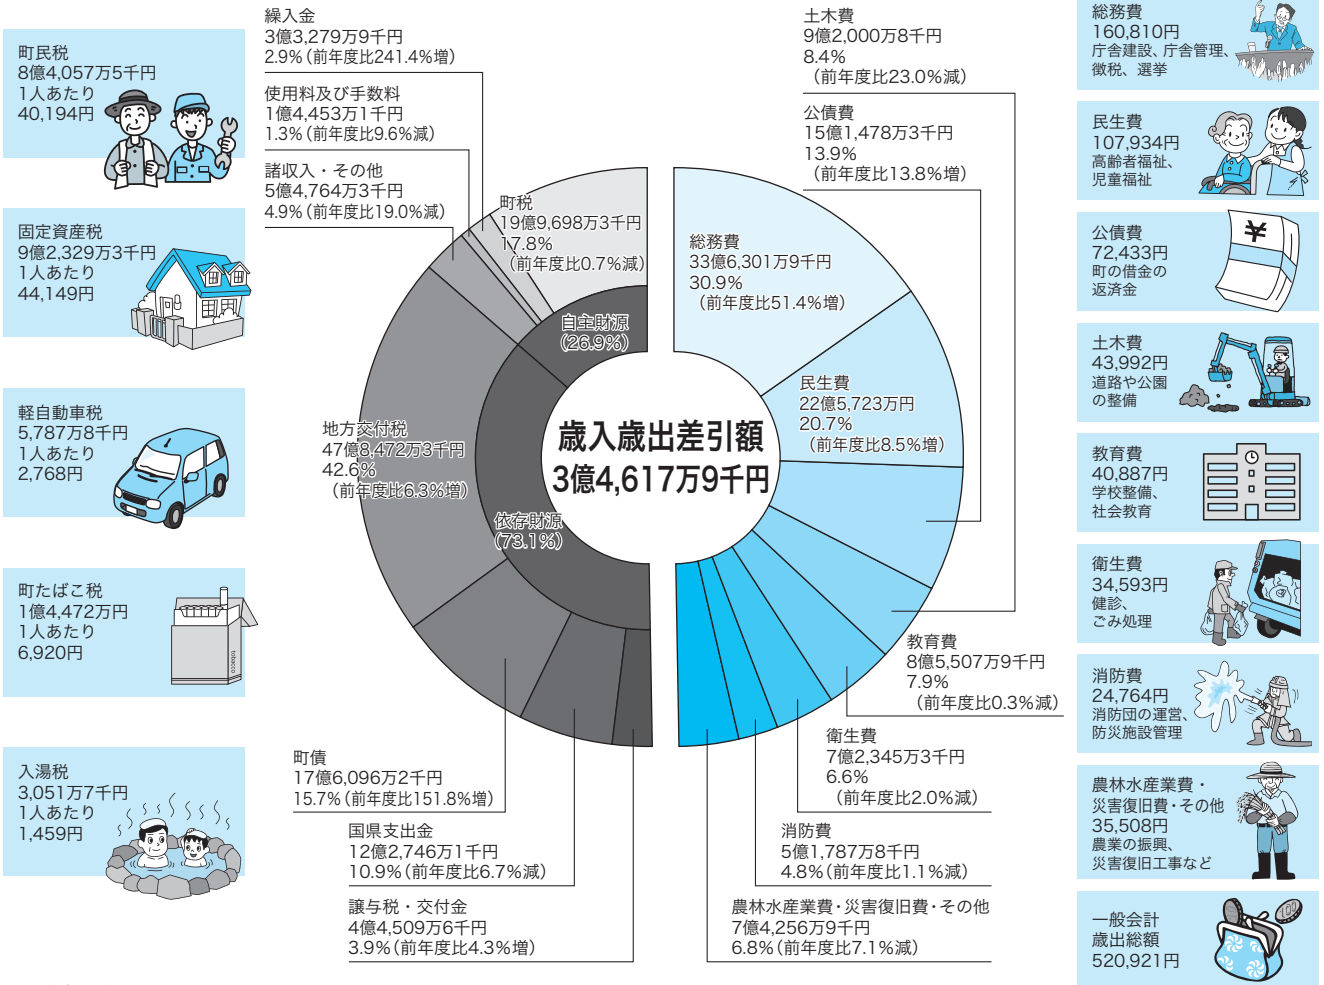

決算報告

平成26年度 決算を

歳入 112億4,019万8千円
前年度比13.7%増

一般会計

歳出 108億9,401万9千円
前年度比11.8%増

町税の内訳と町民1人あたりの町税負担額

町民1人あたりに使われたお金

※ 平成27年3月31日現在人口20,913人で算出

歳入

庁舎建設事業の財源である、震災復興特別交付税、地方債及び繰入金等が増額となり、歳入総額は前年度より13.7%の増額となりました。

また、平成26年4月に消費税率が改正されたことに伴い、地方消費税交付金が増額となりました。一方で、平成25年度に交付された、政府の緊急経済対策「地域の元気臨時交付金」等の減額により、国県支出金が減額となりました。

歳出

庁舎建設事業により総務費が大幅に増額となり、歳出総額は前年度より11.8%の増額となりました。

また、国民健康保険特別会計(事業勘定)では療養給付費等が膨らみ、一般会計からの繰出金が増額となったほか、消費税率の引上げによる影響を緩和するための給付金支給事業等により、民生費が増額となりました。

一方で、国庫補助金と交付金を財源として実施した町営団地長寿命化工事が平成25年度に完了したこと等により、土木費が大幅に減額となりました。

問合せ 企画財政課 ☎029-288-3111 (内線232)