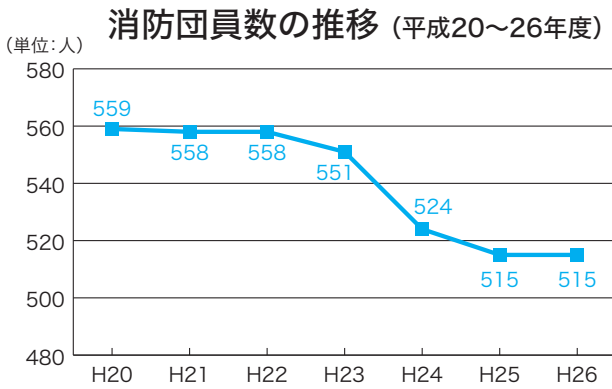

## 消防団員数は年々 減少しています

地域防災の要となる消防団員は過疎化や少子高齢化の進行に伴い、年々減少しています。当町においても図のように団員数が減少しており、地域防災力の低下が懸念されています。