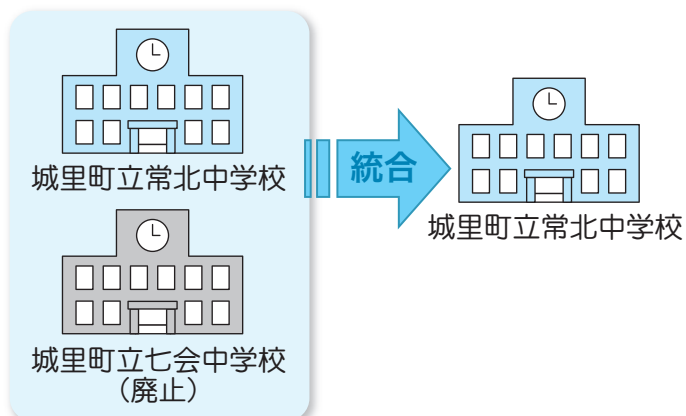

平成27年4月1日から

## 七会中学校が常北中学校に統合になります

町教育委員会ではこれまで、子どもたちがより良い環境で教育が受けられるように、将来を見据えた学校の規模や配置について検討してきました。

学校の規模によって生じる教育上・学校運営上の諸問題を解消するとともに公平な教育環境を整え、教育の質のさらなる向上を図るため、平成27年4月1日から七会中学校を常北中学校に統合することになりましたのでお知らせいたします。

現在、スムーズに統合できるよう七会中学校統合準備委員会を設置して、通学方法等について検討をしています。