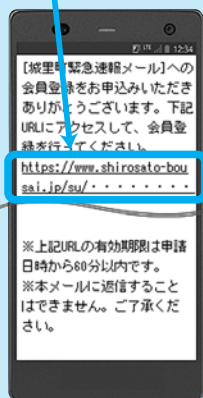

城里町

緊急速報メール

運用開始

離れていても城里町の情報が届きます

城里町緊急速報

メールとは？

城里町緊急速報メールとは、城里町周辺エリアを対象として発表された災害・避難情報を24時間いつでもメールで受信できるサービスです。

類似サービスである携帯電話会社の提供する緊急速報メールでは、現在居るエリアを対象とする情報のみが配信されますが、城里町緊急速報メールでは城里町の外に居るときでも、城里町周辺エリアを対象とした情報が配信されます。

また、城里町緊急速報メールでは災害・避難情報の種別によって、それぞれの配信の可否を設定することができます。

配信される情報

- お知らせ
他の種別に含まれない総合的な情報
- 津波
津波注意報、津波警報、大津波警報などの津波に関する情報
- 火山
噴火警報に関する情報
- 国民保護事案
大規模テロ、航空攻撃、弾道ミサイル、ゲリラ・特殊部隊攻撃、試験放送に関する情報
- 訓練
訓練に関わる情報
- 指定河川洪水予報
河川のはん濫警戒、はん濫危険、はん濫発生などの河川洪水に関する情報
- 東海地震
東海地震予知に関する情報

城里町緊急速報メールの登録方法

城里町緊急速報メールへの会員登録は、以下の手順で行ってください。なお、迷惑メール対策などで受信制限されている方は、事前に「info@shirosato-bousai.jp」からのメールを受信できるように設定してください。

- ①メールアドレス regist@shirosato-bousai.jp に空メールを送信します。
- ②会員登録メールが届くので、メール内の「https://」で始まるURLをクリックします。
- ③会員情報の入力、および配信希望する種別の選択をした後、「確認」ボタンをクリックします。
- ④登録内容を確認し、誤りがなければ「登録」ボタンをクリックします。