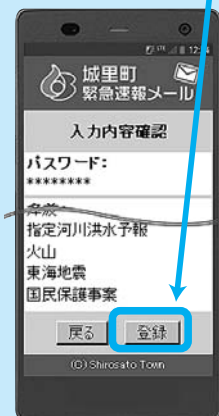

城里町

緊急速報メール

運用開始

離れていても城里町の情報が届きます

城里町緊急速報

メールとは？

城里町緊急速報メールとは、城里町周辺エリアを対象として発表された災害・避難情報を24時間いつでもメールで受信できるサービスです。

類似サービスである携帯電話会社の提供する緊急速報メールでは、現在居るエリアを対象とする情報のみが配信されますが、城里町緊急速報メールでは城里町の外に居るときでも、城里町周辺エリアを対象とした情報が配信されます。

また、城里町緊急速報メールでは災害・避難情報の種別によって、それぞれの配信の可否を設定することができます。

配信される情報

- お知らせ
他の種別に含まれない総合的な情報
- 津波
津波注意報、津波警報、大津波警報などの津波に関する情報
- 火山
噴火警報に関する情報
- 国民保護事案
大規模テロ、航空攻撃、弾道ミサイル、ゲリラ・特殊部隊攻撃、試験放送に関する情報
- 訓練
訓練に関わる情報
- 指定河川洪水予報
河川のはん濫警戒、はん濫危険、はん濫発生などの河川洪水に関する情報
- 東海地震
東海地震予知に関する情報

城里町緊急速報メールの登録方法

城里町緊急速報メールへの会員登録は、以下の手順で行ってください。なお、迷惑メール対策などで受信制限されている方は、事前に「info@shirosato-bousai.jp」からのメールを受信できるように設定してください。

- ①メールアドレス regist@shirosato-bousai.jp に空メールを送信します。
- ②会員登録メールが届くので、メール内の「https://」で始まるURLをクリックします。
- ③会員情報の入力、および配信希望する種別の選択をした後、「確認」ボタンをクリックします。
- ④登録内容を確認し、誤りがなければ「登録」ボタンをクリックします。