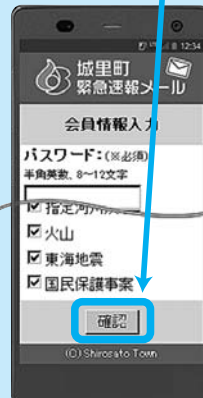

城里町

緊急速報メール

運用開始

離れていても城里町の情報が届きます

城里町緊急速報

メールとは？

城里町緊急速報メールとは、城里町周辺エリアを対象として発表された災害・避難情報を24時間いつでもメールで受信できるサービスです。

類似サービスである携帯電話会社の提供する緊急速報メールでは、現在居るエリアを対象とする情報のみが配信されますが、城里町緊急速報メールでは城里町の外に居るときでも、城里町周辺エリアを対象とした情報が配信されます。

また、城里町緊急速報メールでは災害・避難情報の種別によって、それぞれの配信の可否を設定することができます。

配信される情報

- お知らせ
他の種別に含まれない総合的な情報
- 津波
津波注意報、津波警報、大津波警報などの津波に関する情報
- 火山
噴火警報に関する情報
- 国民保護事案
大規模テロ、航空攻撃、弾道ミサイル、ゲリラ・特殊部隊攻撃、試験放送に関する情報
- 訓練
訓練に関わる情報
- 指定河川洪水予報
河川のはん濫警戒、はん濫危険、はん濫発生などの河川洪水に関する情報
- 東海地震
東海地震予知に関する情報

城里町緊急速報メールの登録方法

城里町緊急速報メールへの会員登録は、以下の手順で行ってください。なお、迷惑メール対策などで受信制限されている方は、事前に「info@shirosato-bousai.jp」からのメールを受信できるように設定してください。

- ①メールアドレス regist@shirosato-bousai.jp に空メールを送信します。
- ②会員登録メールが届くので、メール内の「https://」で始まるURLをクリックします。
- ③会員情報の入力、および配信希望する種別の選択をした後、「確認」ボタンをクリックします。
- ④登録内容を確認し、誤りがなければ「登録」ボタンをクリックします。