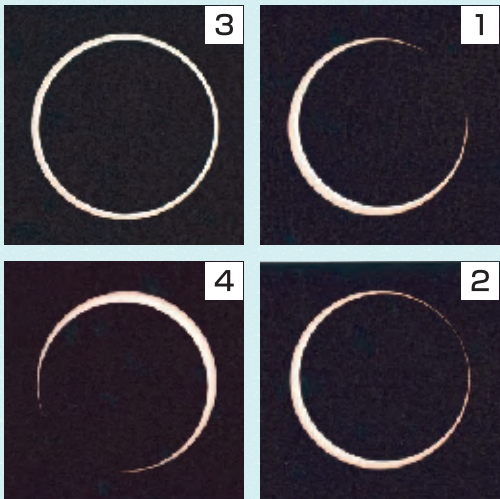

「日食」とは、月が太陽の前を横切るために、月によって太陽の一部(または全部)が隠される現象をいいます。

その中でも、城里町をはじめとする一部の地域で観測できた「金環日食」は、同じ場所で見ることができるのは数百年に一度といわれる大変貴重な現象でした。

観察用のメガネを通して見ると、時間の経過とともに太陽の右上から左下へと月の影が移動する様子(写真参照)を見ることができ、月の影がちょうど太陽の真ん中に達したときには、金色の輪のように見えました。