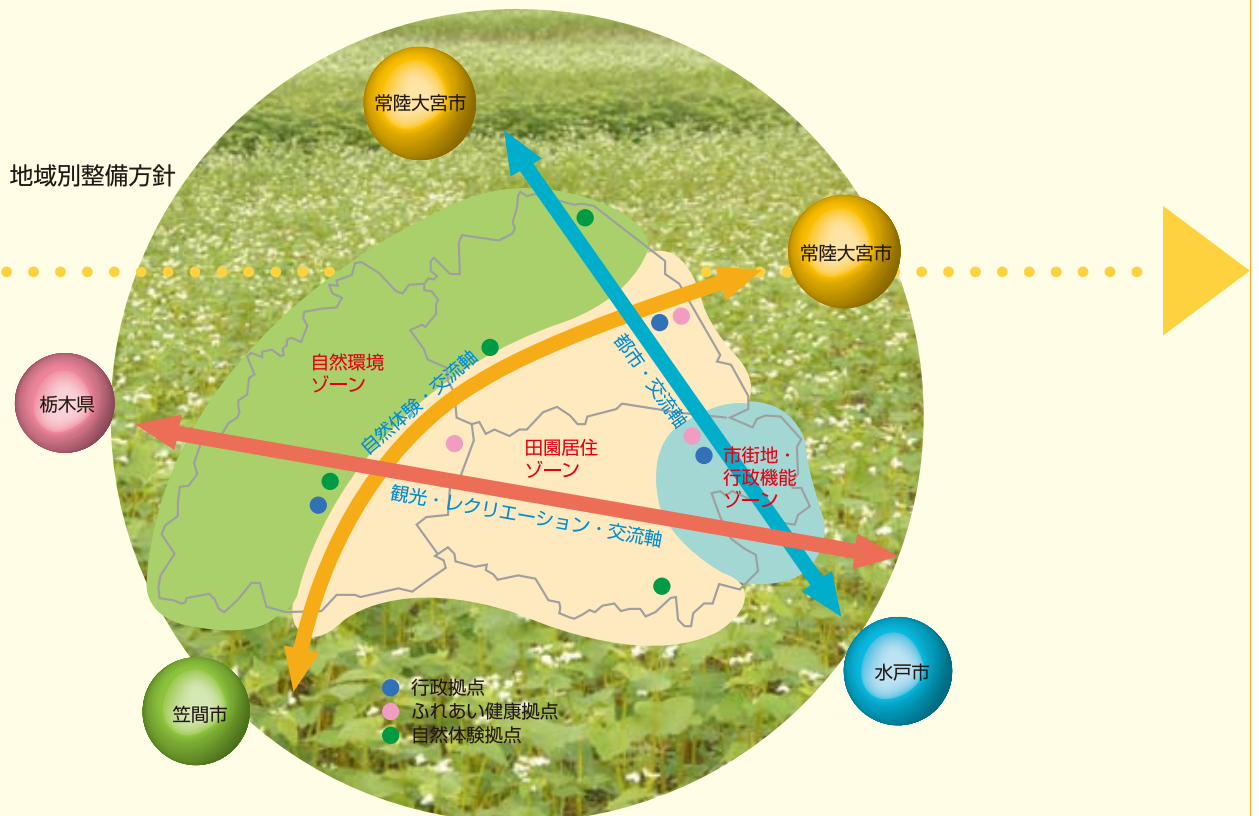

まちづくり進行形。  
 いっしょに歩く未来への道、  
 いっしょに過ごす未来への時間。

Progressive town planning  
 A Walking together toward the future  
 Time that we spend together toward the future

# 5つのVision

城里の未来

## 人と自然が響きあい ともに輝く住みよいまち

A comfortable town that interacts with people and nature for the benefit of everyone

美しい自然環境に恵まれた城里町では、  
自然と共生した魅力的で活力ある快適で住みよいまちづくりを進めていきます。

Shirosato town is rich in clear, clean natural beauty. Our plan is an environmental comfortable  
community that is in concert with nature.

自然を活用したレジャー施設に人が集う七会地区

清流那珂川を軸として新たな交流が広がる桂地区

県都水戸市に隣接し発展の可能性を秘めた常北地区