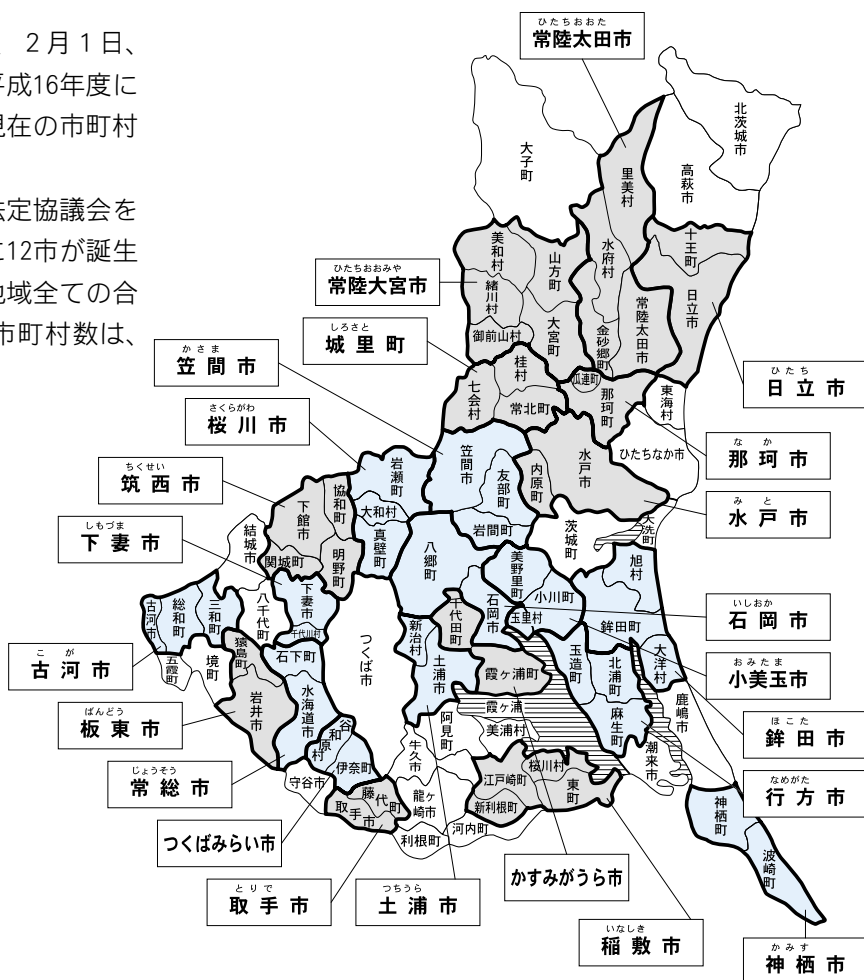

平成18年3月末までに、新市が続々と誕生

# 茨城県内の合併状況

常北町・桂村・七会村の合併により、2月1日、城里町が誕生しました。県内では、平成16年度に11市町が誕生し、平成17年3月末日現在の市町村数は62(26市、27町、9村)となりました。

さらに、現在、13地域32市町村が法定協議会を設置しており、来年3月までに新たに12市が誕生する予定です。合併を予定している地域全ての合併が実現すれば、平成18年3月末の市町村数は、44(32市、10町、2村)になります。

平成17年3月末までに合併(11市町)  
 市町村数62(市26 町27 村9)

平成18年3月末までに合併(12市)  
 市町村数44(市32 町10 村2)

◆平成16年度の合併市町村

新市町名	合併した市町村名	合併期日	人口 (H12国調)
常陸大宮市	大宮町, 山方町, 美和村, 緒川村, 御前山村	H16.10.16	48,964
日立市	日立市, 十王町	H16.11.1	206,589
常陸太田市	常陸太田市, 金砂郷町, 水府村, 里美村	H16.12.1	61,869
那珂市	那珂町, 瓜連町	H17.1.21	55,069
水戸市	水戸市, 内原町	H17.2.1	261,562
城里町	常北町, 桂村, 七会村	H17.2.1	23,007
坂東市	岩井市, 猿島町	H17.3.22	58,673
稲敷市	江戸崎町, 新利根町, 桜川村, 東町	H17.3.22	51,284
筑西市	下館市, 関城町, 明野町, 協和町	H17.3.28	116,120
かすみがうら市	霞ヶ浦町, 千代田町	H17.3.28	45,229
取手市	取手市, 藤代町	H17.3.28	115,993

◆平成18年3月末までに合併予定の市町村

新市名	合併する市町村名	合併期日	人口 (H12国調)
神栖市	神栖町, 波崎町	H17.8.1	87,626
行方市	麻生町, 北浦町, 玉造町	H17.9.2	41,465
古河市	古河市, 総和町, 三和町	H17.9.12	146,452
桜川市	岩瀬町, 真壁町, 大和村	H17.10.1	50,334
石岡市	石岡市, 八郷町	H17.10.1	83,119
鉾田市	旭村, 鉾田町, 大洋村	H17.10.11	50,915
常総市	水海道市, 石下町	H18.1.1	66,245
下妻市	下妻市, 千代川村	H18.1.1	46,554
土浦市	土浦市, 新治村	H18.2.20	144,106
笠間市	笠間市, 友部町, 岩間町	H18.3.19	82,358
つくばみらい市	伊奈町, 谷和原村	H18.3.27	40,532
小美玉市	小川町, 美野里町, 玉里村	H18.3.27	53,406