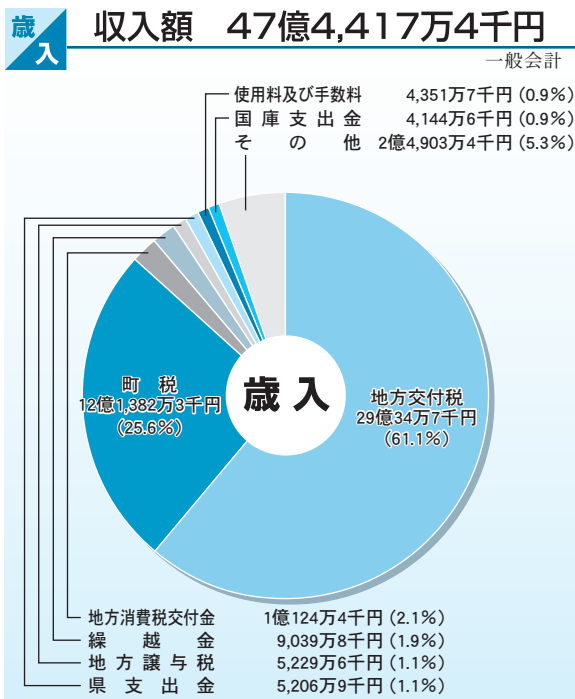

財政状況をお知ら

◆一般会計歳入状況◆

科目	予算額	収入額
地方交付税	39億3,305万円	29億34万7千円
町税	20億9,188万4千円	12億1,382万3千円
地方消費税交付金	1億7,520万2千円	1億124万4千円
繰越金	9,039万8千円	9,039万8千円
地方譲与税	1億5,875万円	5,229万6千円
県支出金	4億7,996万9千円	5,206万9千円
使用料及び手数料	1億1,729万4千円	4,351万7千円
国庫支出金	7億7,062万1千円	4,144万6千円
町債	10億35万円	0円
その他	8億5,417万1千円	2億4,903万4千円
歳入合計	96億7,168万9千円	47億4,417万4千円

町民1人当たりの状況

町民1人が納めた町税	5万4,991円
町民1人に使われた予算 (一般会計)	16万9,415円
町民1人当たり基金残高	13万4,463円
町民1人当たり地方債現在高	109万2,912円

1世帯当たりの状況

1世帯が納めた町税	16万3,853円
1世帯に使われた予算 (一般会計)	50万4,793円

●人口 22,073人
●世帯数 7,408世帯(平成21年9月30日現在)
※町税は収入額÷人口・世帯数

◆特別会計◆

会計名	予算額	収入額	支出額
国民健康保険特別会計(事業勘定)	24億418万7千円	8億2,556万6千円	9億7,694万8千円
国民健康保険特別会計(施設勘定)	2億8,181万1千円	6,584万1千円	1億2,214万8千円
老人保健特別会計	975万9千円	298万7千円	1万円
後期高齢者医療特別会計	1億9,527万9千円	5,514万9千円	5,163万1千円
介護保険特別会計(保険事業勘定)	13億9,506万円	6億7,268万4千円	5億7,544万8千円
介護保険特別会計(介護サービス事業勘定)	576万1千円	241万8千円	128万1千円
公共下水道事業特別会計	11億8,733万7千円	2億6,682万5千円	3億9,074万6千円
農業集落排水事業特別会計	7億9,221万4千円	917万1千円	2億272万2千円
簡易水道事業特別会計	5,390万6千円	670万8千円	2,229万3千円