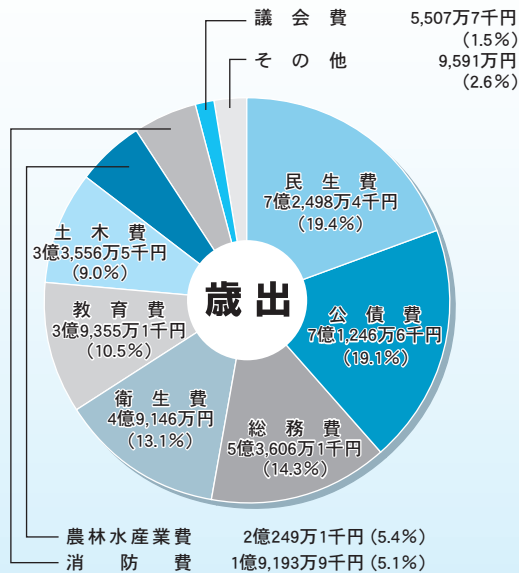

天高く声援響く  
力を合わせて！町民運動会

## Contents

財政状況(平成21年9月30日現在) .....	2
まちのわだい .....	4
お知らせ .....	6
あなたの声を町政に！ .....	7
町民運動会 .....	10
はるその常北高校 .....	11
文芸しろさと .....	12
桂図書館資料館&コミセンだより .....	13
1才になりました .....	14

# せします

町では、町民の皆さんからお預かりした税金がどのように使われているか等の予算の執行状況をお知らせするため、年2回、「財政状況の公表」を行っています。  
今回は、平成21年9月30日現在の予算の執行状況をお知らせします。

歳出 支出額 37億3,950万4千円  
一般会計