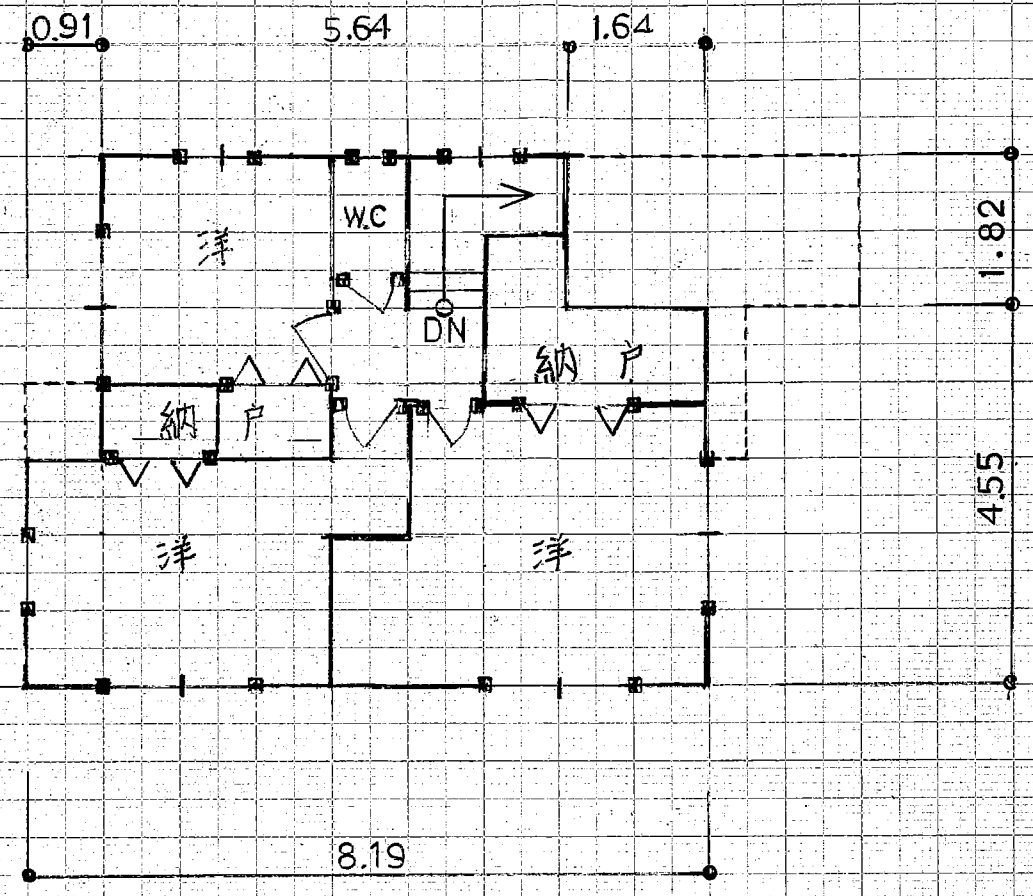

1 F 56.72 m<sup>2</sup>

2 F 45.87 m<sup>2</sup>

合計 102.59 m<sup>2</sup>

城里町 大学后塚