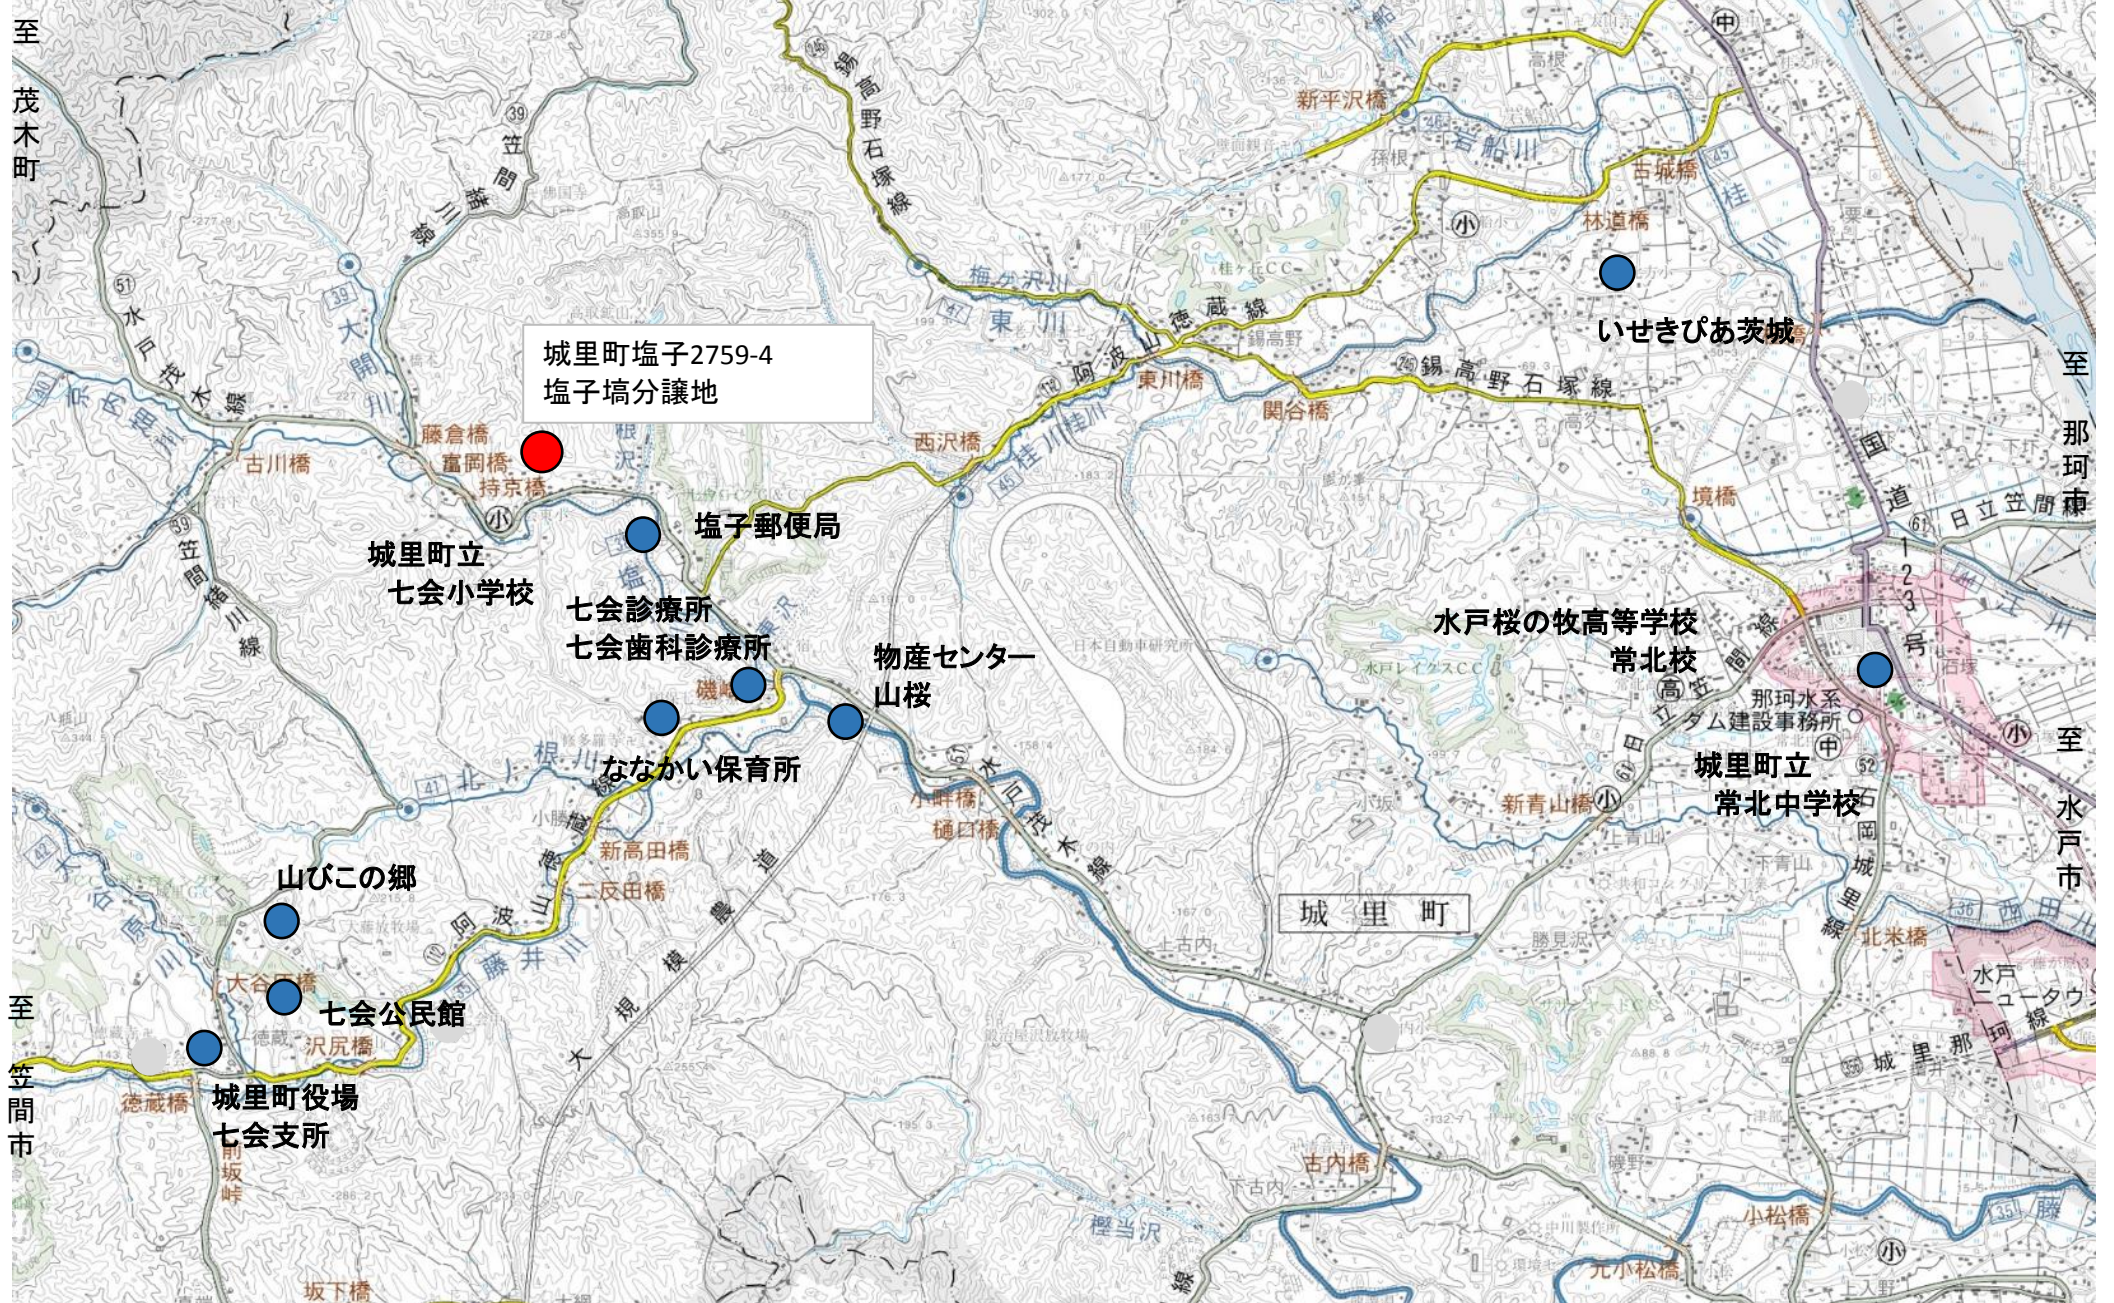

至 常陸大宮市

至 常陸大宮市

至 茂木町

至 笠間市

至 笠間市

至 笠間市

至 水戸市

至 那珂市

至 水戸市