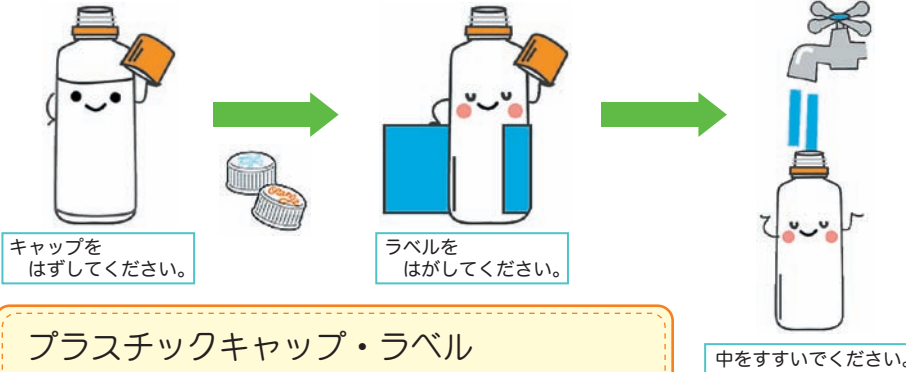

## ペットボトルの出し方のお願い

～ペットボトルの分別回収にご協力願います～

このマークが  
目印です

プラスチックキャップ・ラベル

→ **燃えるごみへ**

回収袋へ

ペットボトルは、  
**毎月第1日曜日**の午前8時～午前10時に決められた回収拠点に出して下さい。  
(回収拠点は、ごみ収集日程表でご確認をお願いします。)

**問合せ** 城里町環境センター (城里町下古内1680)  
☎ 029-288-5525  
**受付時間**：午前8時～午後4時