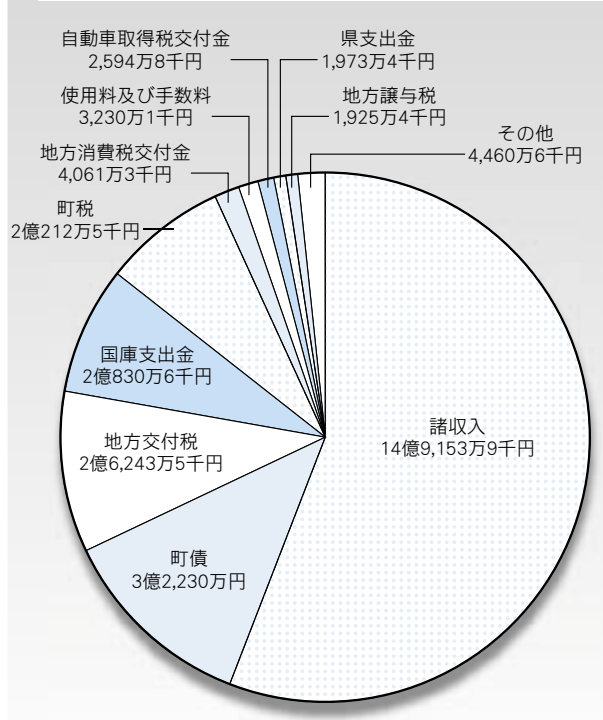

<公営企業会計>

水道事業会計	予算額	執行済額
水道事業収益	1億3,265万5千円	1億1,146万8千円
水道事業費用	1億7,619万7千円	1億4,269万3千円
資本的収入	2億7,329万5千円	2億6,032万3千円
資本的支出	2億7,098万3千円	2億4,571万6千円

平成16年度
(2月～3月)

財政状況をお知

<一般会計歳入状況>

科 目	予 算 額	収 入 額
町 税	2億6,893万3千円	2億212万5千円
地 方 譲 与 税	7,745万2千円	1,925万4千円
利 子 割 交 付 金	611万2千円	611万2千円
配 当 割 交 付 金	92万8千円	92万8千円
株 式 等 譲 渡 所 得 割 交 付 金	294万9千円	294万9千円
地 方 消 費 税 交 付 金	4,061万3千円	4,061万3千円
ゴ ル フ 場 利 用 税 交 付 金	1,762万4千円	1,762万4千円
自 動 車 取 得 税 交 付 金	2,594万8千円	2,594万8千円
地 方 交 付 税	1億6,243万5千円	2億6,243万5千円
交 通 安 全 対 策 特 別 交 付 金	142万円	142万1千円
分 担 金 及 び 負 担 金	2,466万1千円	1,536万円
使 用 料 及 び 手 数 料	4,338万9千円	3,230万1千円
国 庫 支 出 金	5億1,242万4千円	2億830万6千円
県 支 出 金	4億6,112万9千円	1,973万4千円
財 産 収 入	16万5千円	21万2千円
繰 入 金	1千円	0円
諸 収 入	15億3,983万5千円	14億9,153万9千円
町 債	9億2,970万円	3億2,230万円
歳 入 合 計	41億1,571万8千円	26億6,916万1千円

歳入 26億6,916万1千円

<主な町の財産>

基 金	20億1,505万5千円
行 政 財 産 (土地)	1,050,833 m ²
うち借用	439,996 m ²
(建物)	116,806 m ²
普 通 財 産 (山林)	2,044,054 m ²
(土地)	216,653 m ²
(建物)	176 m ²

<地方債及び一時借入金>

地 方 債 現 在 高	136億2,385万2千円
一 時 借 入 金 現 在 高	0