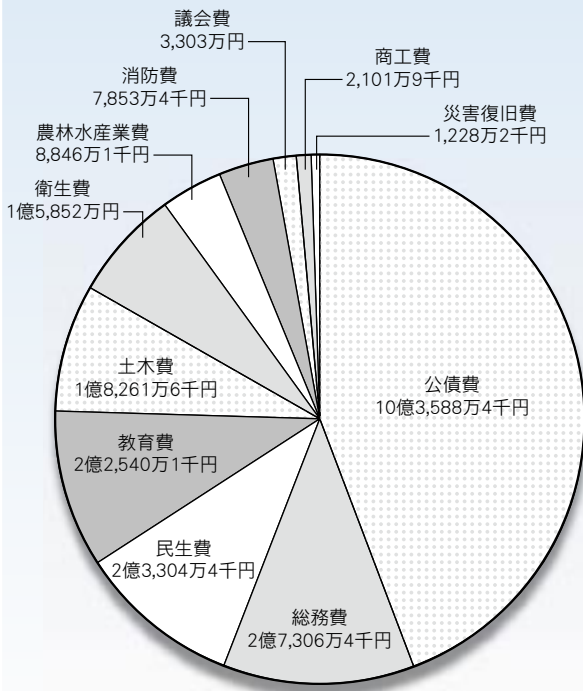

らせします

地方自治法第243条の3第1項の規定並びに
城里町財政状況の作成及び公表に関する条例
に基づき平成17年2月1日から平成17年3月
31日までの財政状況を公表します。

歳出 23億4,185万5千円

<一般会計歳出状況>

科目	予算額	支出額
議会費	3,479万5千円	3,303万円
総務費	9億3,992万円	2億7,306万4千円
民生費	2億9,576万4千円	2億3,304万4千円
衛生費	2億833万8千円	1億5,852万円
農林水産業費	1億2,867万6千円	8,846万1千円
商工費	3,497万8千円	2,101万9千円
土木費	3億2,118万7千円	1億8,261万6千円
消防費	1億4,519万5千円	7,853万4千円
教育費	8億4,840万1千円	2億2,540万1千円
災害復旧費	9,582万3千円	1,228万2千円
公債費	10億5,139万円	10億3,588万4千円
諸支出金	125万1千円	0円
予備費	1,000万円	0円
歳出合計	41億1,571万8千円	23億4,185万5千円

<特別会計>

会計	予算額	収入額	支出額
国民健康保険特別会計(事業勘定)	6億4,601万1千円	4億5,666万6千円	4億1,346万5千円
国民健康保険特別会計(施設勘定)	1億4,608万8千円	8,370万7千円	6,941万7千円
老人保健特別会計	6億1,040万7千円	4億2,038万1千円	3億5,063万1千円
介護保険特別会計	2億1,594万4千円	2億1,484万5千円	1億2,077万円
下水道事業特別会計	7億5,888万9千円	2億8,760万6千円	2億7,905万5千円
農業集落排水事業特別会計	1億496万6千円	1億317万8千円	7,302万1千円
簡易水道事業特別会計	2,420万6千円	2,243万6千円	2,033万8千円

<公営企業会計>

水道事業会計	予算額	執行済額
水道事業収益	1億3,265万5千円	1億1,146万8千円
水道事業費用	1億7,619万7千円	1億4,269万3千円
資本的収入	2億7,329万5千円	2億6,032万3千円
資本的支出	2億7,098万3千円	2億4,571万6千円