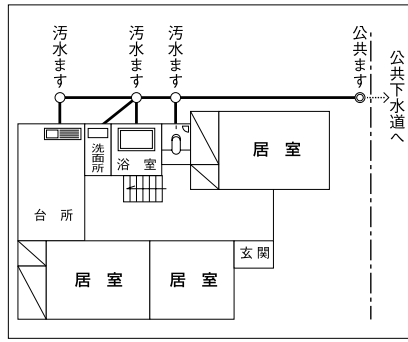

工事例

問合せ 下水道課
209-288-7377

人権週間(12月4日~10日)
記念講演会

日時 12月9日(土) 午後1時~(開場12時20分)

場所 つくば国際会議場
講演 「笑って泣いて頑

張って」海老名香葉子氏
定員 1200人(先着順)
入場 無料

申込方法 電話またはFAX、ハガキで、催事名(人権週間記念講演会)・住所・氏名・電話番号・参加人数を明記の上、申込みください

問合せ

茨城県人権啓発推進センター
029-301-3136
FAX 029-301-3138

**新規高卒者就職面接会
参加企業を募集します**

日時 12月11日(月)

午前1時~3時30分

場所 ホテルレイクビュー水戸
募集企業 ハローワーク水戸・笠間管内に所在し、求人申込(予定)をしている事業所70社(参加料無料)

申込期限 11月20日(月)
申込み・問合せ
ハローワーク水戸
029-231-6221
ハローワーク笠間
0296-72-0252

**「電話のユニバーサルサービス
制度」がスタートします**

全国どこでも公平に利用できる電話サービスを、みんなで支える新しい仕組みです

日本全国で提供されている加入電話、公衆電話、緊急通報(110番・118番・119番)の電話サービス。これらが、電気通信事業法に定められたユニバーサルサービスです。

NTT東日本・西日本が提供しているこれらのサービスは、携帯電話やIP電話の普及及び電話サービスの競争の進展などに伴い、通話料金が大幅に安くなりましたが、一方では、このユニバーサルサービスの提供費用が不足することとなりました。

このため、NTT東日本・西日本も含め固定電話・携帯電話・PHS・IP電話など電話会社56社が協力して費用を出し合う「ユニバーサルサービス制度」がスタートします。その費用は、最終的には、皆さんがお支払いになる電話サービスの料金で賄われることとなります。この制度の円滑な運営のため、ご理解とご協力をお願いします。

問合せ

(社)電気通信事業者協会
支援業務室
0570-02-1267
総務省関東総合通信局
電気通信事業課
03-5220-5685

おどろかすなす!

サンマイモが主役!

「第12回東海〜MOのまじ」

日時 11月23日(木)
午前9時~午後4時

会場 東海文化センター
内容 焼いもコーナー、芋ようかん早食い競争、いものつかみ取り、いも掘り体験、いも積み競争、キャラクターショー等

問合せ

東海村経済環境部経済課
029-282-1711

**第55回勝田全国マラソンの
参加者募集**

期日 平成19年1月28日(日)
対象 高校生以上
参加料 一般フル3500円、
一般10km3000円、高校
生フル・10km2500円
締切り 11月30日(木)

申込み・問合せ 勝田全国マラソン大会事務局(ひたちなか市松戸体育館内)
029-275-7752
7753

※インターネット・携帯サイトでの申込みは
<http://www.runes.jp>
(手数料200円)