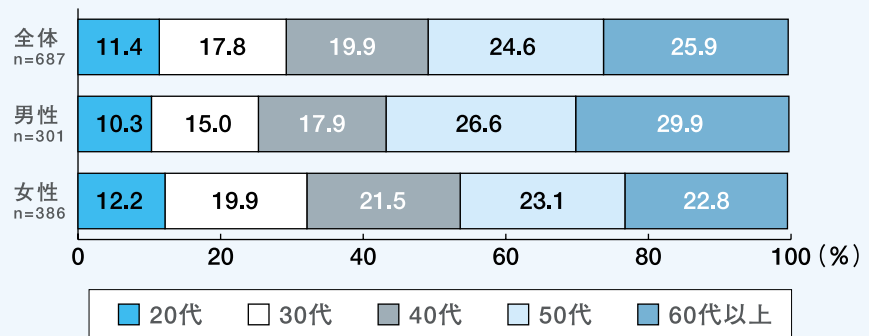

男女共同参画に関するアンケート調査結果について

町では、男女共同参画に関する町民の意識及び生活実態を把握し、男女共同参画社会を推進するための計画策定の基礎資料として活用することを目的に町内在住の2,000人を対象にアンケートを実施しました。

有効回収率 687票 (734票うち無効47票) / 2,000票 34.4%

主な結果をお知らせします。

対象者の属性

性別と年齢

【性別】

【年齢】