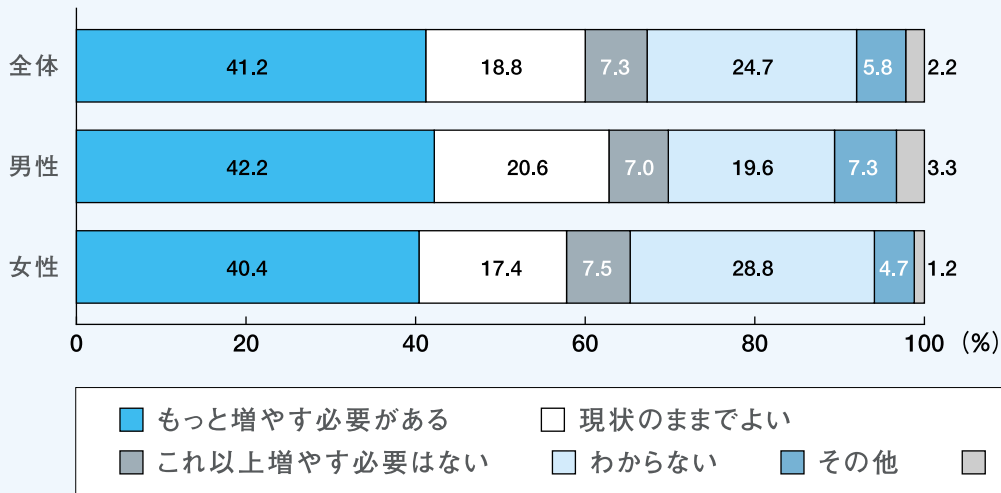

町の施策・行政について

町政への女性の進出・登用