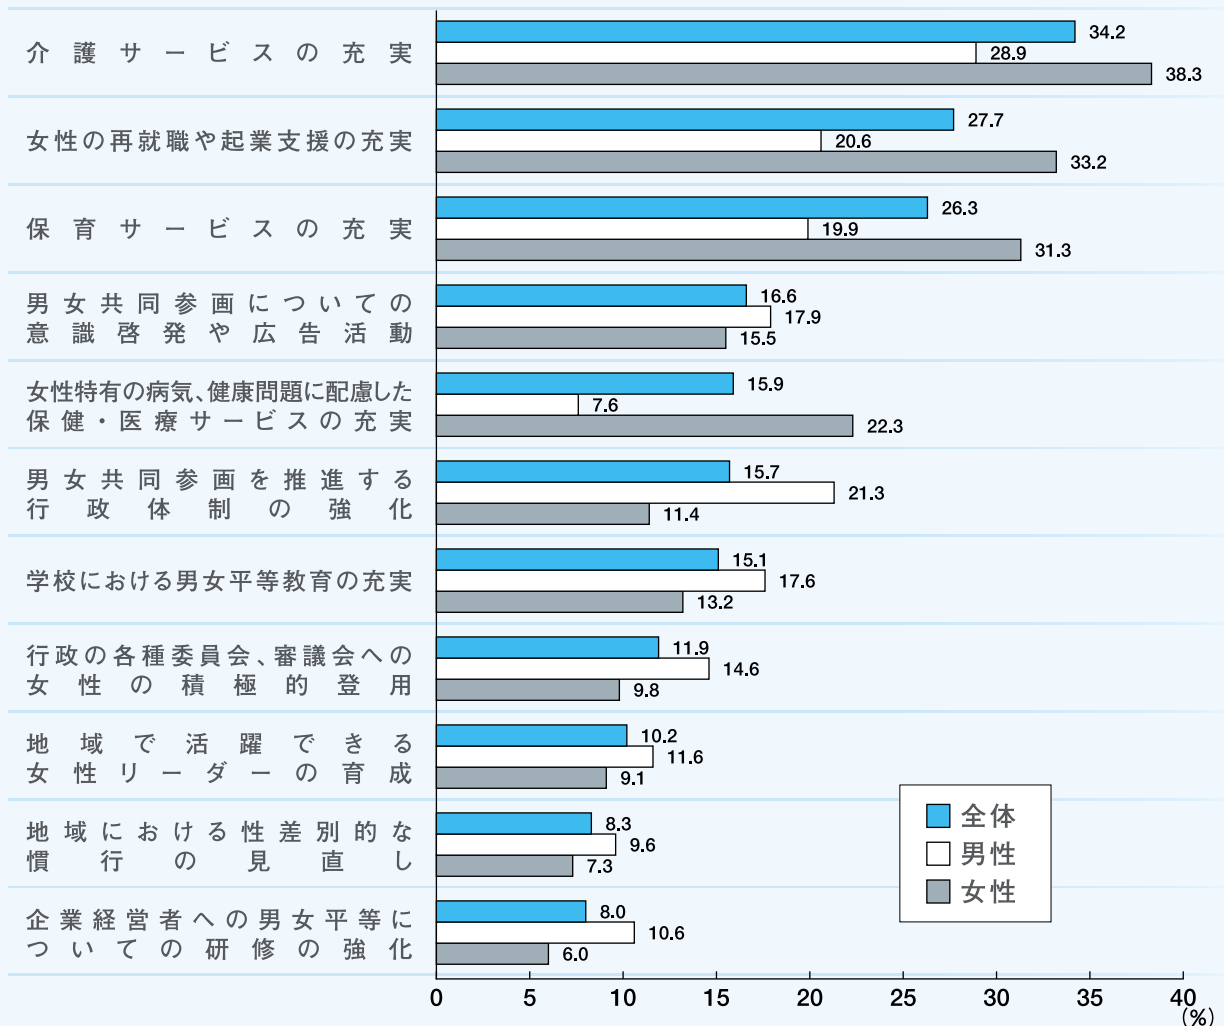

町の施策・行政について

町政への女性の進出・登用

町の施策・行政について

希望する男女共同参画施策

【上位11項目】

水戸ホーリーホック 「城里町の日」A席無料ご招待!

日時 11月18日(土)
午後2時キックオフ

場所 笠松運動公園陸上競技場 (那珂市)