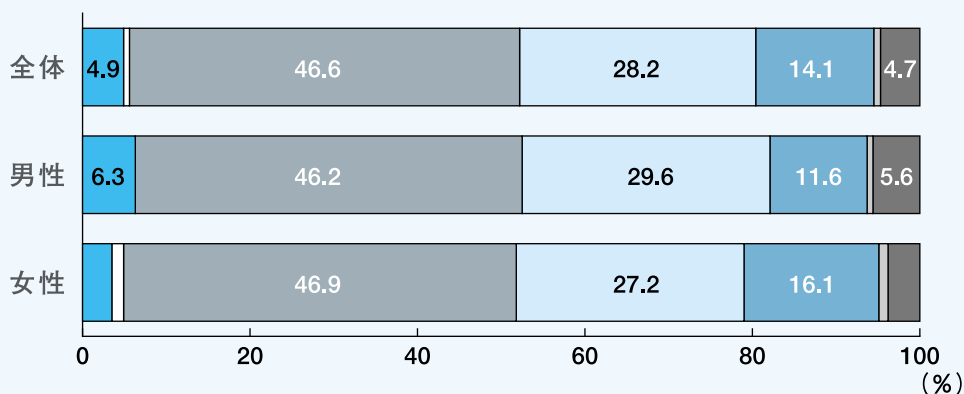

「男女共同参画社会」について

「男女共同参画社会」に
取り組むことへの賛否

- 男女共同参画社会はすでに実現されているので、特に取り組む必要はないと思う
- 男女共同参画社会そのものに賛成できないので、特に取り組む必要はないと思う
- 男女の違いを認めただうえでなら、実現に向けて取り組む必要があると思う
- 男女共同参画社会の実現を目指して、ぜひ取り組んでいく必要があると思う
- わからない
- その他
- 無回答

男女間の暴力(DV)について

DV被害経験の有無(過去5年間)

【男性】

(%)

(1) 身体的暴力	何度もある	1.0
	1、2度ある	4.0
	まったくない	88.0
	無回答	7.1
(2) 精神的・心理的暴力	何度もある	4.3
	1、2度ある	10.6
	まったくない	78.7
	無回答	6.3
(3) 経済的圧迫	何度もある	2.0
	1、2度ある	1.0
	まったくない	90.0
	無回答	7.0
(4) 性的暴力	何度もある	0.7
	1、2度ある	0.7
	まったくない	90.7
	無回答	8.0

【女性】

(%)

(1) 身体的暴力	何度もある	2.8
	1、2度ある	7.0
	まったくない	85.5
	無回答	4.7
(2) 精神的・心理的暴力	何度もある	8.8
	1、2度ある	12.4
	まったくない	72.8
	無回答	6.0
(3) 経済的圧迫	何度もある	5.7
	1、2度ある	2.1
	まったくない	86.3
	無回答	6.0
(4) 性的暴力	何度もある	0.5
	1、2度ある	2.8
	まったくない	88.9
	無回答	7.8