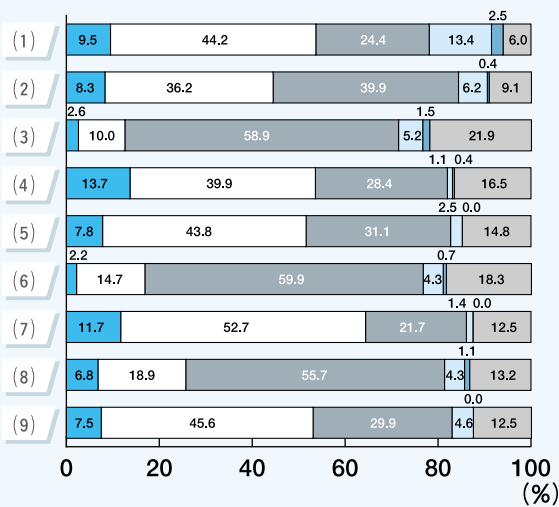

日常生活について

1日の生活時間

【仕事時間】

【家事時間】

男女の人権と平等について

男女の地位の平等感

【全体】

【男性】

【女性】

■ 男性優遇
□ どちらかといえば男性優遇
■ 平等
□ どちらかといえば女性優遇
■ 女性優遇
■ わからない