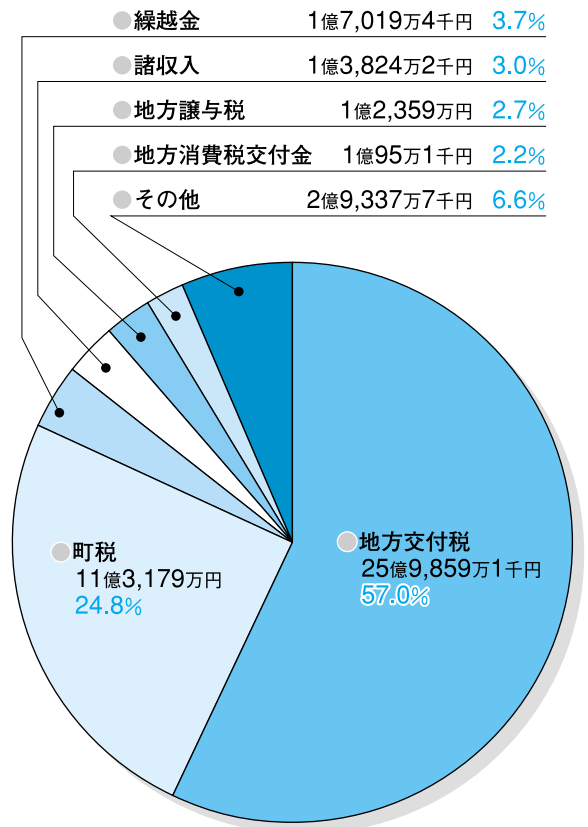

平成18年度
4月～9月

財政状況のお知らせ

一般会計歳入状況

科目	予算額	収入額
町税	18億532万6千円	11億3,179万円
地方譲与税	3億1,590万8千円	1億2,359万円
利子割交付金	626万円	309万5千円
配当割交付金	477万2千円	289万2千円
株式等譲渡所得割交付金	352万5千円	1万1千円
地方消費税交付金	1億7,184万3千円	1億95万1千円
ゴルフ場利用税交付金	7,875万5千円	2,557万5千円
自動車取得税交付金	8,044万7千円	2,913万1千円
国有提供施設等所在市町村助成交付金	80万6千円	0円
地方特例交付金	3,742万8千円	6,410万6千円
地方交付税	37億267万5千円	25億9,859万1千円
交通安全対策特別交付金	326万1千円	242万7千円
分担金及び負担金	9,863万5千円	3,664万3千円
使用料及び手数料	1億2,286万7千円	4,778万3千円
国庫支出金	4億5,217万4千円	3,999万1千円
県支出金	8億1,671万8千円	4,125万6千円
財産収入	423万8千円	46万7千円
寄附金	2千円	0円
繰入金	4億1,546万8千円	0円
繰越金	1億7,019万4千円	1億7,019万4千円
諸収入	3億7,044万9千円	1億3,824万2千円
町債	13億2,980万円	0円
歳入合計	99億9,155万1千円	45億5,673万5千円

歳入 45億5,673万5千円

主な町の財産

基金	30億3,488万9千円
行政財産(土地)	105万443㎡
うち借用	43万9,996㎡
(建物)	11万6,767㎡
普通財産(山林)	204万5,005㎡
(土地)	21万6,654㎡
(建物)	249㎡

公営企業会計

水道事業会計	予算額	執行済額
水道事業収益	5億5,301万円	1億9,286万1千円
水道事業費用	5億5,301万円	1億5,185万円
資本的収入	4億6,001万6千円	0円
資本的支出	6億1,598万5千円	8,275万8千円