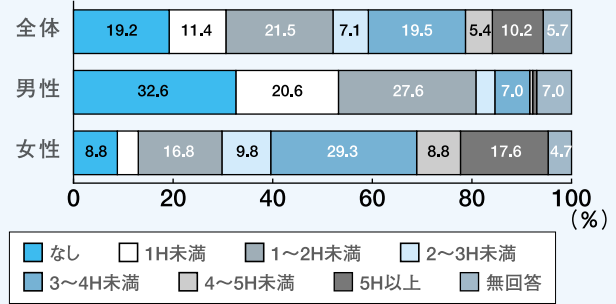

男女共同参画に関するアンケート調査結果について

町では、男女共同参画に関する町民の意識及び生活実態を把握し、男女共同参画社会を推進するための計画策定の基礎資料として活用することを目的に町内在住の2,000人を対象にアンケートを実施しました。

有効回収率 687票 (734票うち無効47票) / 2,000票 34.4%

主な結果をお知らせします。

対象者の属性

性別と年齢

【性別】

【年齢】

※n=サンプル数

男女平等についての意識

性別役割分業意識

- 男は仕事、女は家事・育児をする
- 女は仕事、男は家事・育児をする
- 男女ともに仕事をし、家事・育児を分担する
- 男女ともに仕事をし、家事・育児は主に女が分担する
- 男女ともに仕事をし、家事・育児は主に男が分担する
- その他
- 無回答

日常生活について

1日の生活時間

【仕事時間】

【家事時間】