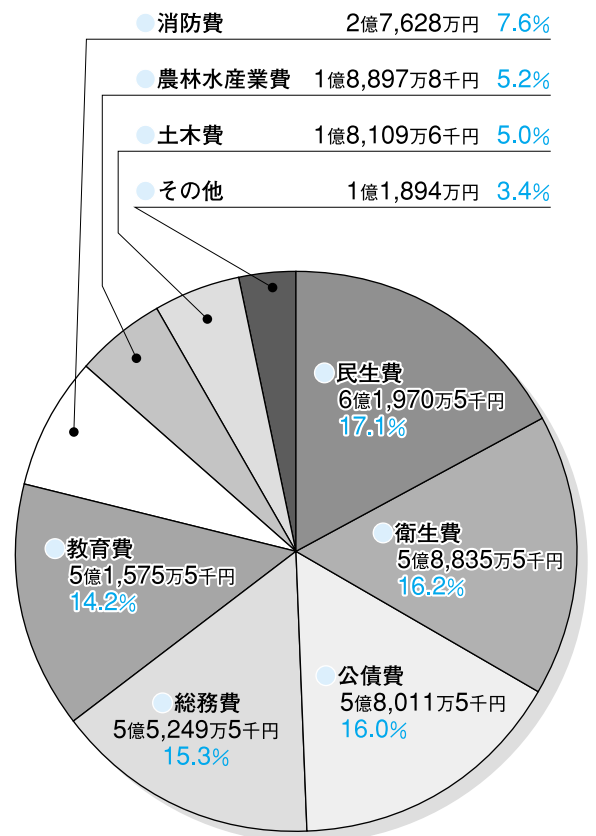

地方自治法第243条の3第1項の規定並びに城里町財政状況の作成及び公表に関する条例に基づき、平成18年4月1日から平成18年9月30日までの財政状況を公表します。

- 一般会計歳入・歳出状況
- 主な町の財産
- 特別会計
- 公営企業会計
- 地方債及び一時借入金

■ 一般会計歳出状況

科 目	予算額	支出額
議 会 費	1億2,320万2千円	5,726万4千円
総 務 費	14億5,763万1千円	5億5,249万5千円
民 生 費	17億2,347万4千円	6億1,970万5千円
衛 生 費	11億5,288万4千円	5億8,835万5千円
労 働 費	8万8千円	3万4千円
農 林 水 産 業 費	5億1,878万1千円	1億8,897万8千円
商 工 費	1億2,988万5千円	6,164万2千円
土 木 費	10億9,701万7千円	1億8,109万6千円
消 防 費	8億66万8千円	2億7,628万円
教 育 費	13億7,337万9千円	5億1,575万5千円
災 害 復 旧 費	1万7千円	0円
公 債 費	16億452万3千円	5億8,011万5千円
諸 支 出 金	2千円	0円
予 備 費	1000万円	0円
歳 出 合 計	99億9,155万1千円	36億2,171万9千円

歳出 36億2,171万9千円

■ 地方債及び一時借入金

地方債現在高	249億6,757万8千円
一時借入金現在高	0円

■ 特別会計

会 計	予算額	収入額	支出額
国民健康保険特別会計 (事業勘定)	20億5,257万7千円	6億5,761万6千円	8億3,003万8千円
国民健康保険特別会計 (施設勘定)	5億3,624万3千円	2億4,916万8千円	2億2,829万円
老人保健特別会計	21億9,078万4千円	8億7,765万円	8億5,689万2千円
介護保険特別会計 (保険事業勘定)	11億7,994万円	5億1,567万7千円	4億1,954万8千円
介護保険特別会計 (介護サービス事業勘定)	1,020万円	50万円	38万1千円
下水道事業特別会計	10億7,579万3千円	1億7,406万円	2億497万9千円
農業集落排水事業特別会計	3億2,500万円	1億357万2千円	1億41万1千円
簡易水道事業特別会計	6,056万6千円	4,983万7千円	2,509万1千円