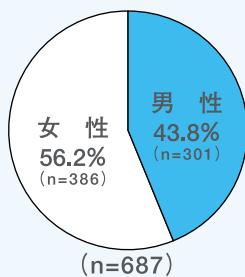

男女共同参画に関するアンケート調査結果について

町では、男女共同参画に関する町民の意識及び生活実態を把握し、男女共同参画社会を推進するための計画策定の基礎資料として活用することを目的に町内在住の2,000人を対象にアンケートを実施しました。

有効回収率 687票 (734票うち無効47票) / 2,000票 34.4%

主な結果をお知らせします。

対象者の属性

性別と年齢

【性別】

【年齢】