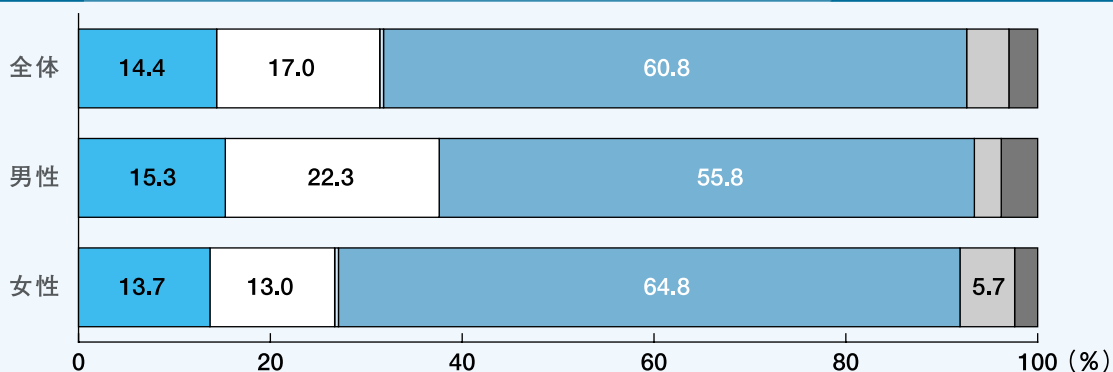

男女平等についての意識

性別役割分業意識

- 男は仕事、女は家事・育児をする
- 女は仕事、男は家事・育児をする
- 男女ともに仕事をし、家事・育児を分担する
- 男女ともに仕事をし、家事・育児は主に女が分担する
- 男女ともに仕事をし、家事・育児は主に男が分担する
- その他
- 無回答