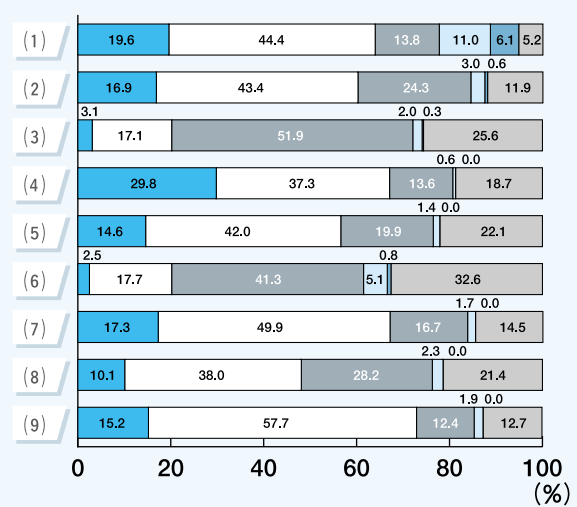

男女共同参画に関するアンケート調査結果について

町では、男女共同参画に関する町民の意識及び生活実態を把握し、男女共同参画社会を推進するための計画策定の基礎資料として活用することを目的に町内在住の2,000人を対象にアンケートを実施しました。

有効回収率 687票 (734票うち無効47票) / 2,000票 34.4%

主な結果をお知らせします。

対象者の属性

性別と年齢

【性別】

【年齢】

男女の人権と平等について

男女の地位の平等感

【全体】

【男性】

【女性】

■ 男性優遇
 □ どちらかといえば男性優遇
 ■ 平等
 □ どちらかといえば女性優遇
 ■ 女性優遇
 ■ わからない

「男女共同参画社会」について

「男女共同参画社会」に
取り組むことへの賛否