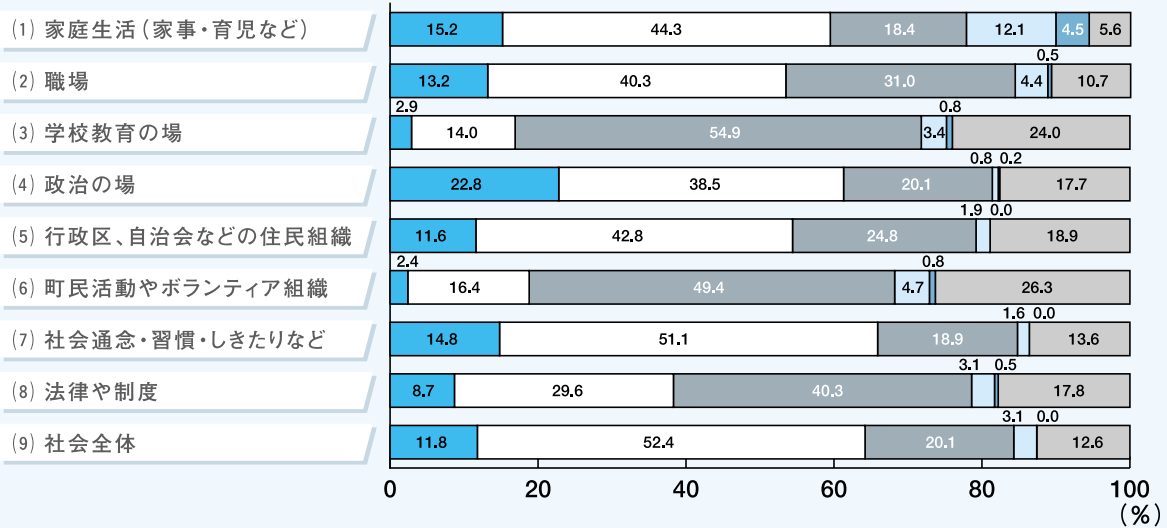

男女の人権と平等について

男女の地位の平等感

【全体】