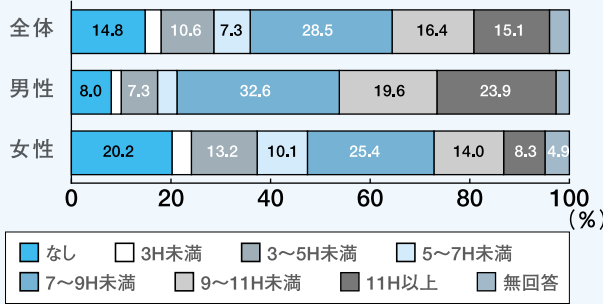

男女共同参画に関するアンケート調査結果について

町では、男女共同参画に関する町民の意識及び生活実態を把握し、男女共同参画社会を推進するための計画策定の基礎資料として活用することを目的に町内在住の2,000人を対象にアンケートを実施しました。

有効回収率 687票 (734票うち無効47票) / 2,000票 34.4%

主な結果をお知らせします。

対象者の属性

性別と年齢

【性別】

【年齢】

※n=サンプル数

男女平等についての意識

性別役割分業意識

- 男は仕事、女は家事・育児をする
- 女は仕事、男は家事・育児をする
- 男女ともに仕事をし、家事・育児を分担する
- 男女ともに仕事をし、家事・育児は主に女が分担する
- 男女ともに仕事をし、家事・育児は主に男が分担する
- その他
- 無回答

日常生活について

1日の生活時間

【仕事時間】

【家事時間】